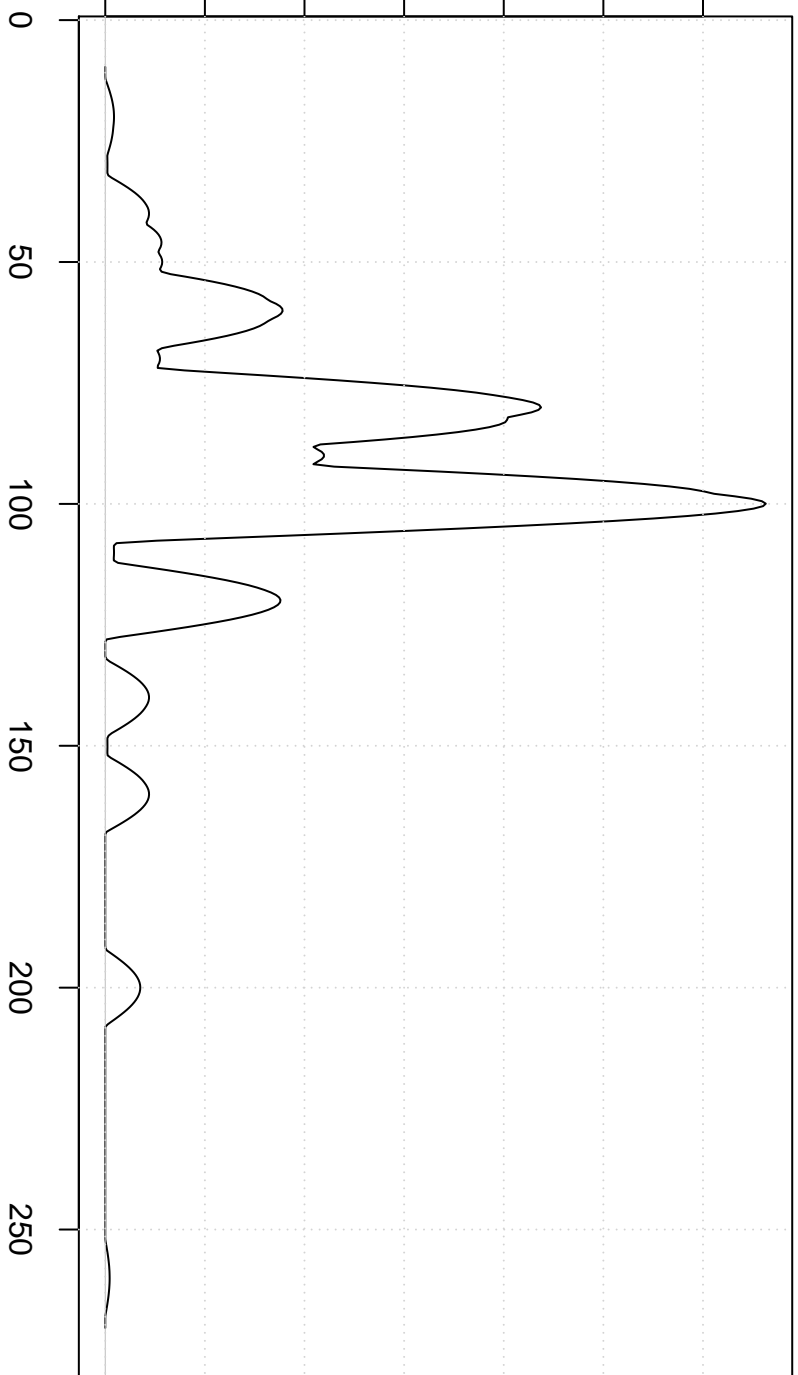

dichtheid aantal sterftes

0.000 0.010 0.020 0.030

Optcosine Kernel

aantal sterftes