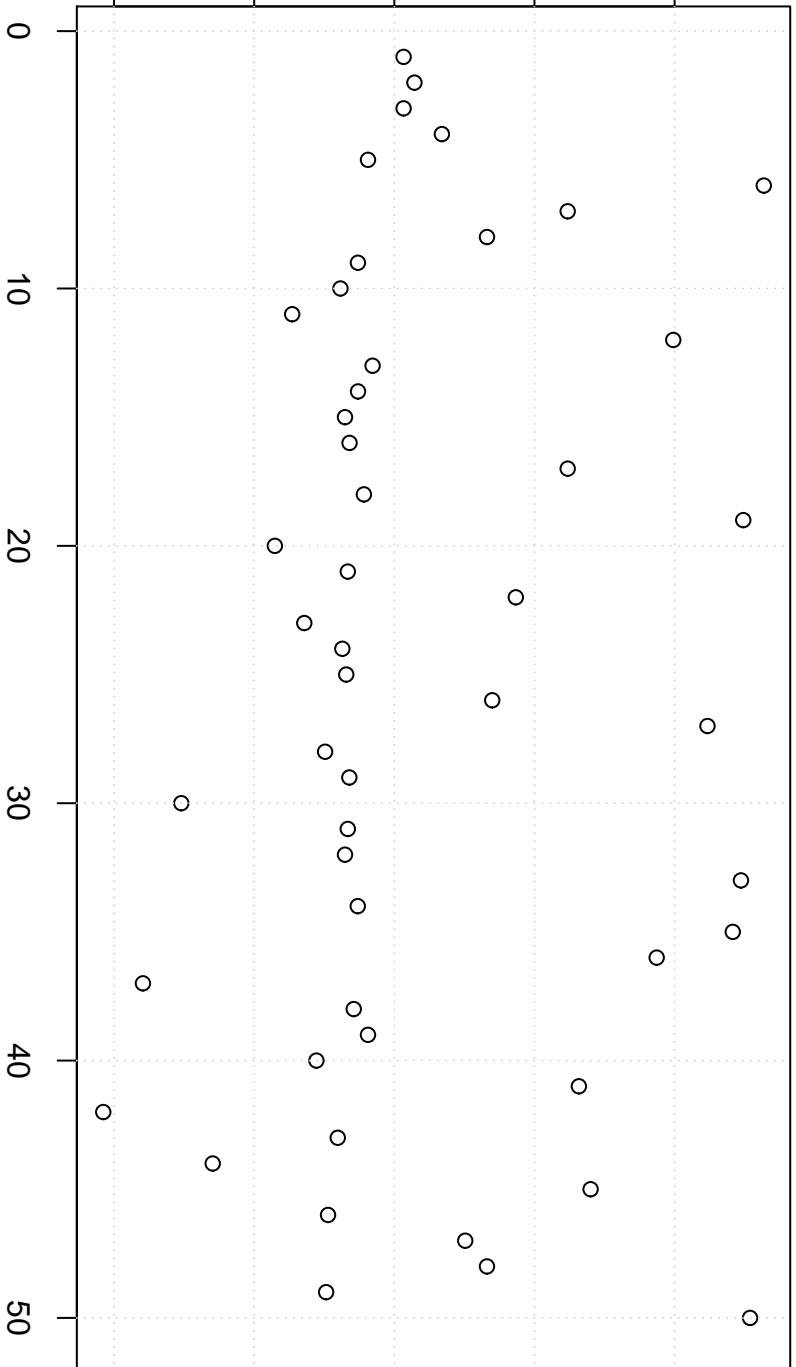

simulated values

4000 4100 4200 4300 4400

**Simulation of Median**

Index