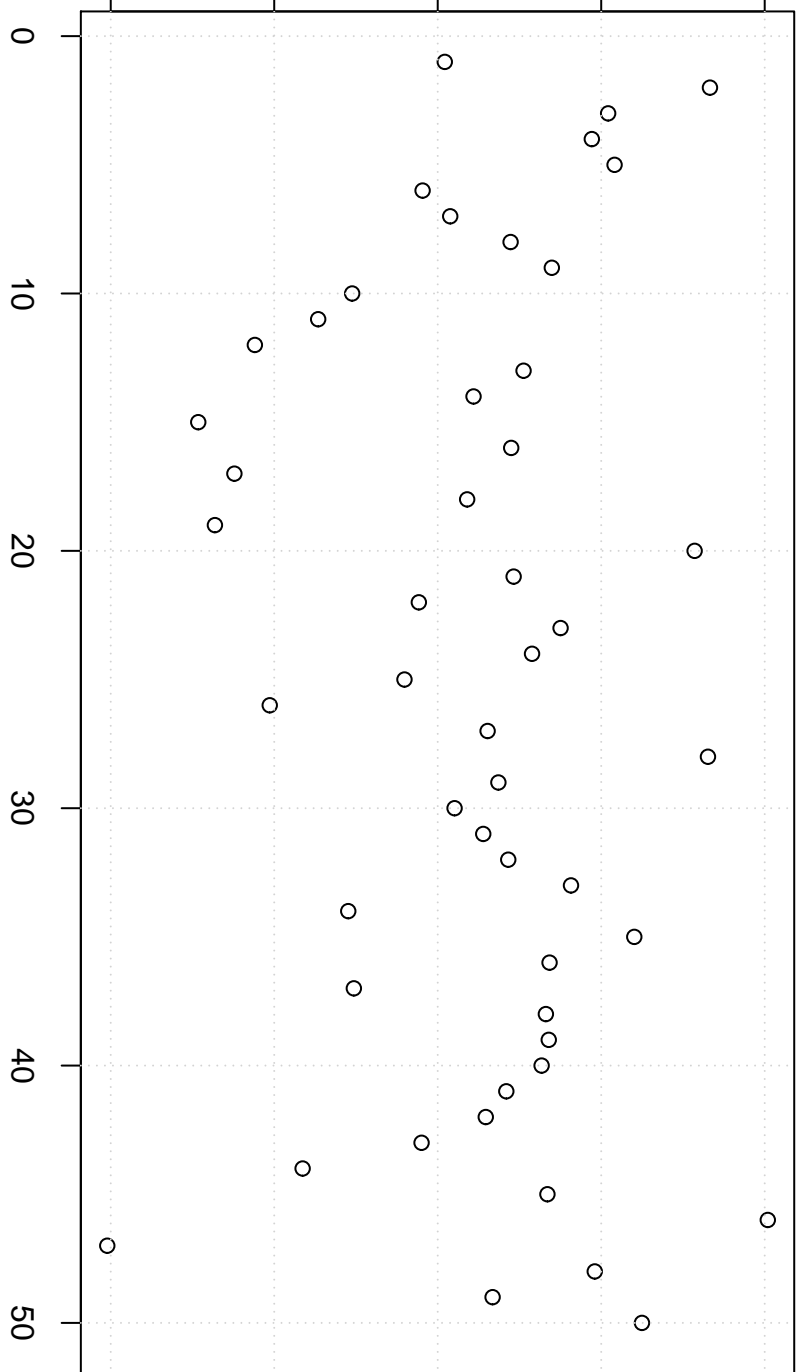

simulated values

14800 14900 15000 15100 15200

Index

Simulation of Mean