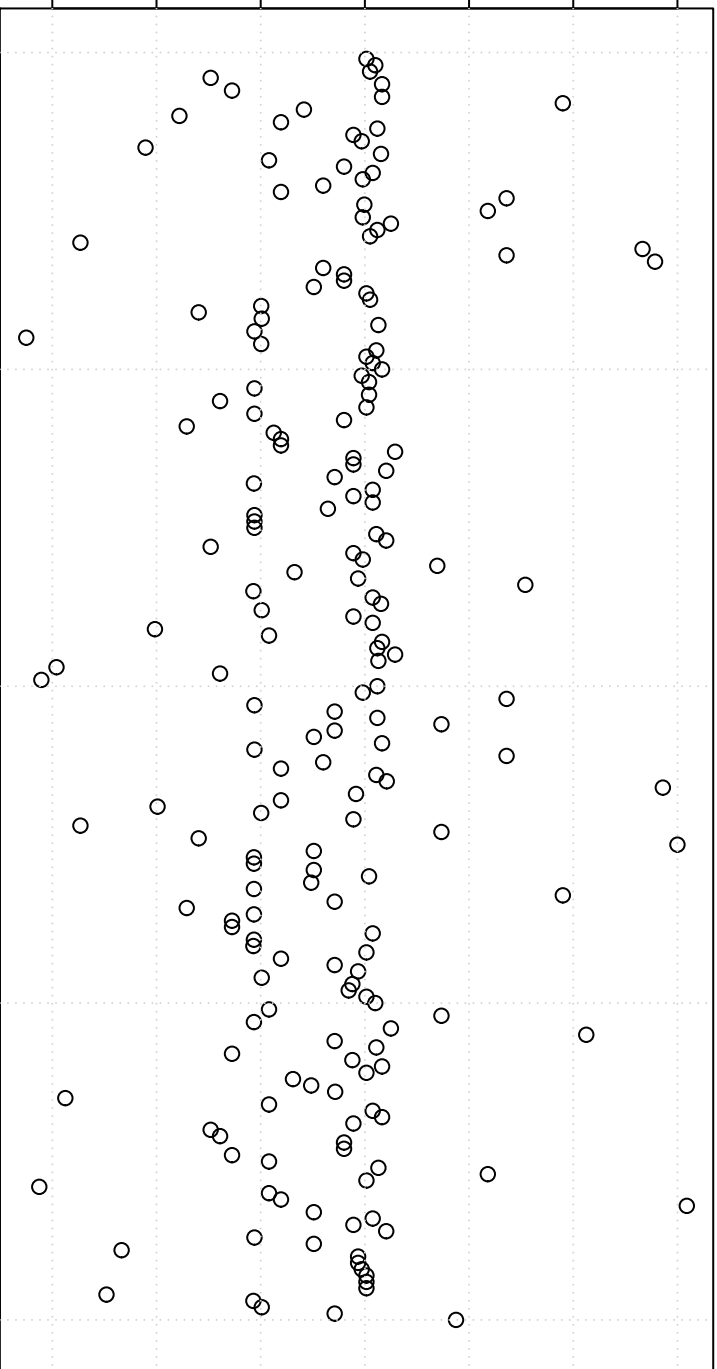

simulated values

14800 15000 15200 15400

0

50

100

150

200

Index

**Simulation of Median**