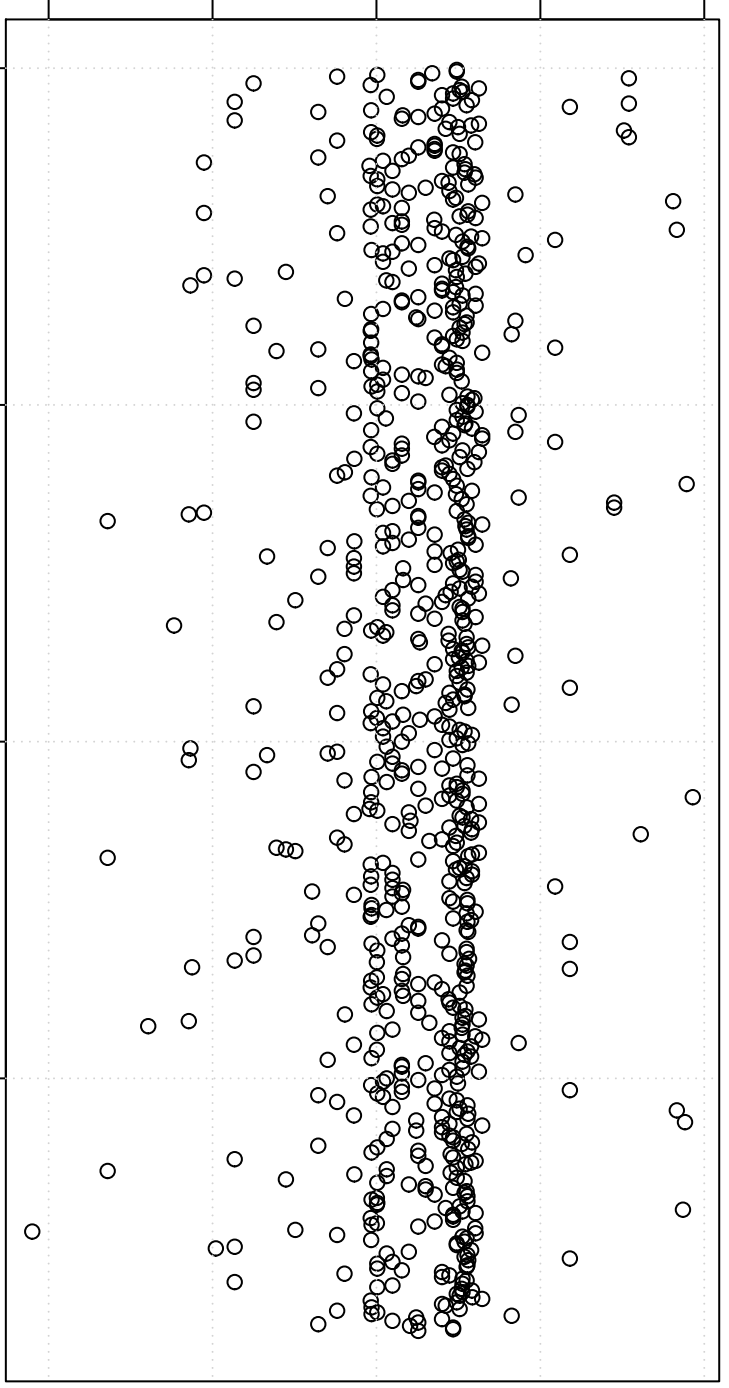

simulated values

14600 14800 15000 15200 15400

0

200

400

600

Index

Simulation of Median