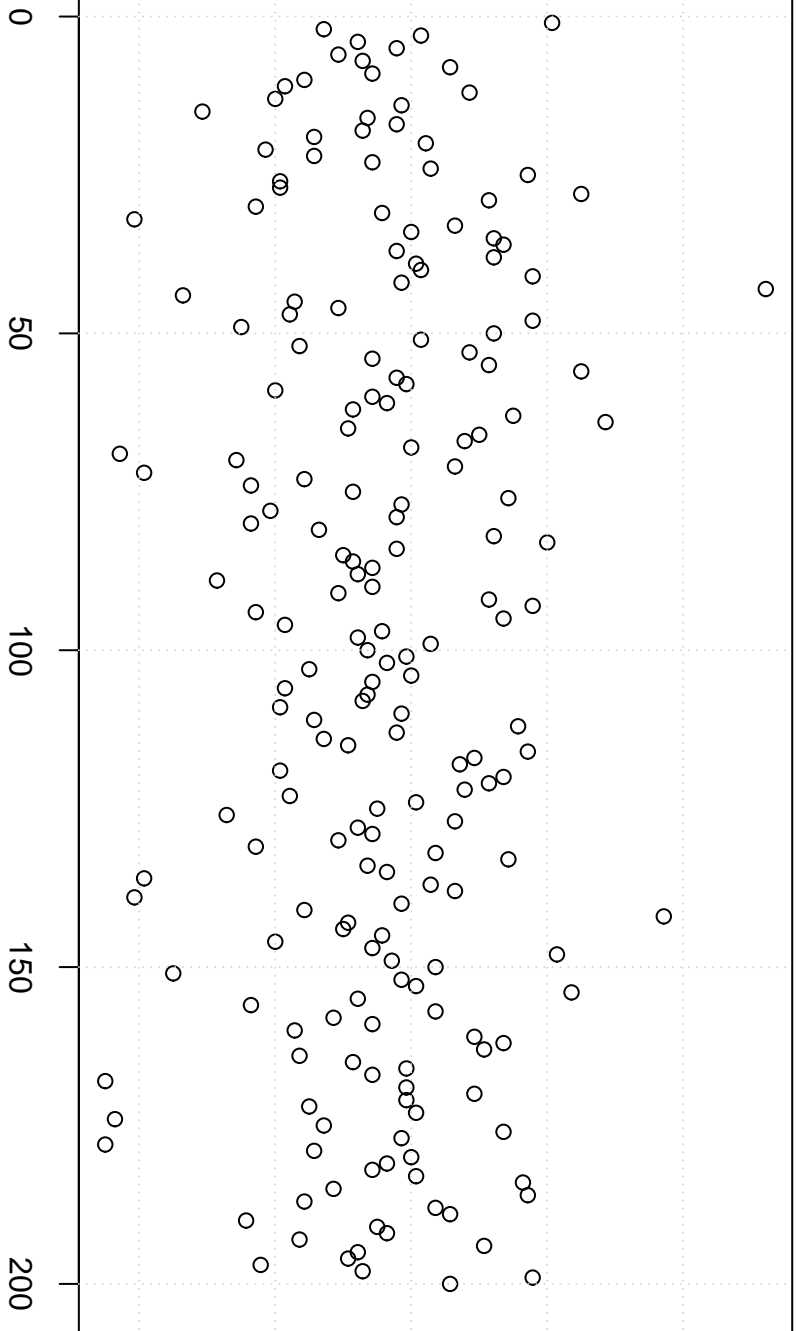

simulated values

0.1290 0.1295 0.1300 0.1305 0.1310

Index

Simulation of Mean