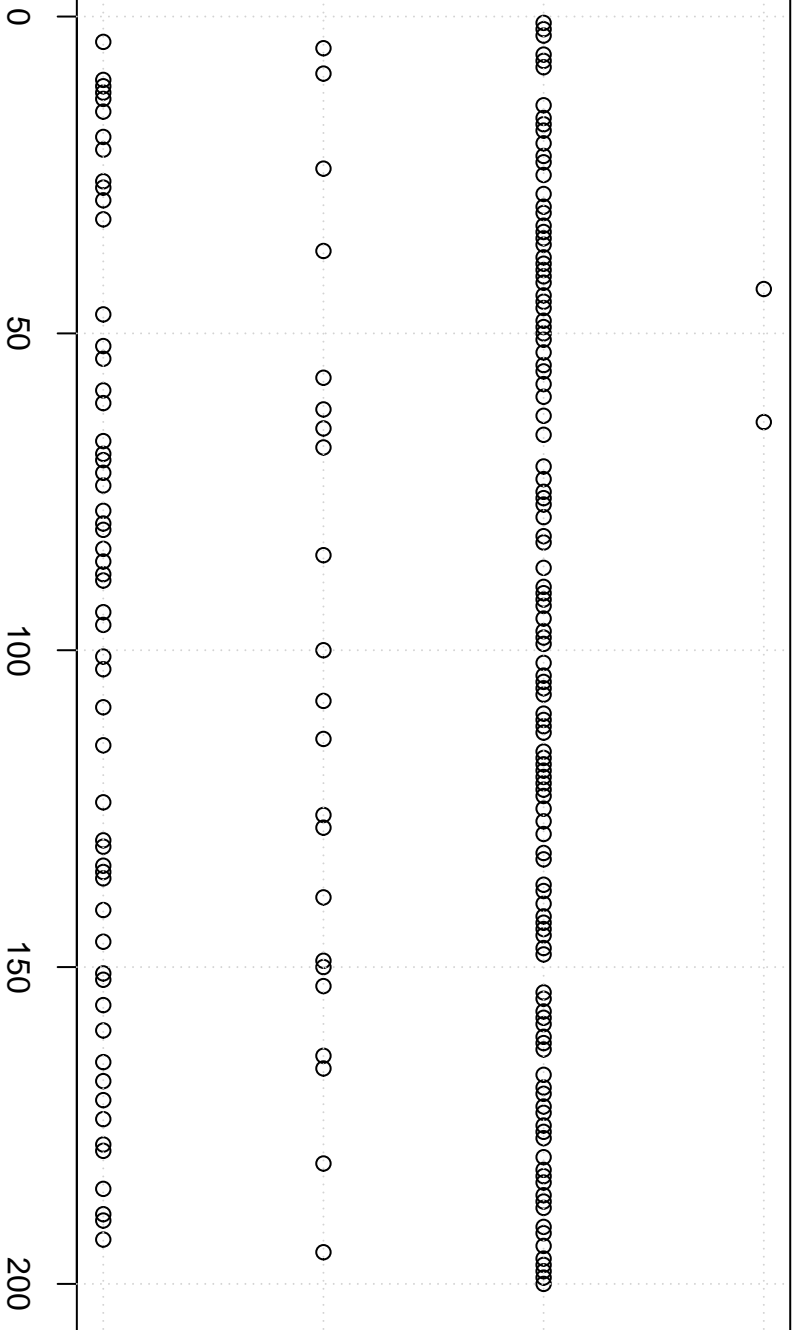

simulated values

0.1290 0.1295 0.1300 0.1305

Simulation of Median

Index

0 50 100 150 200