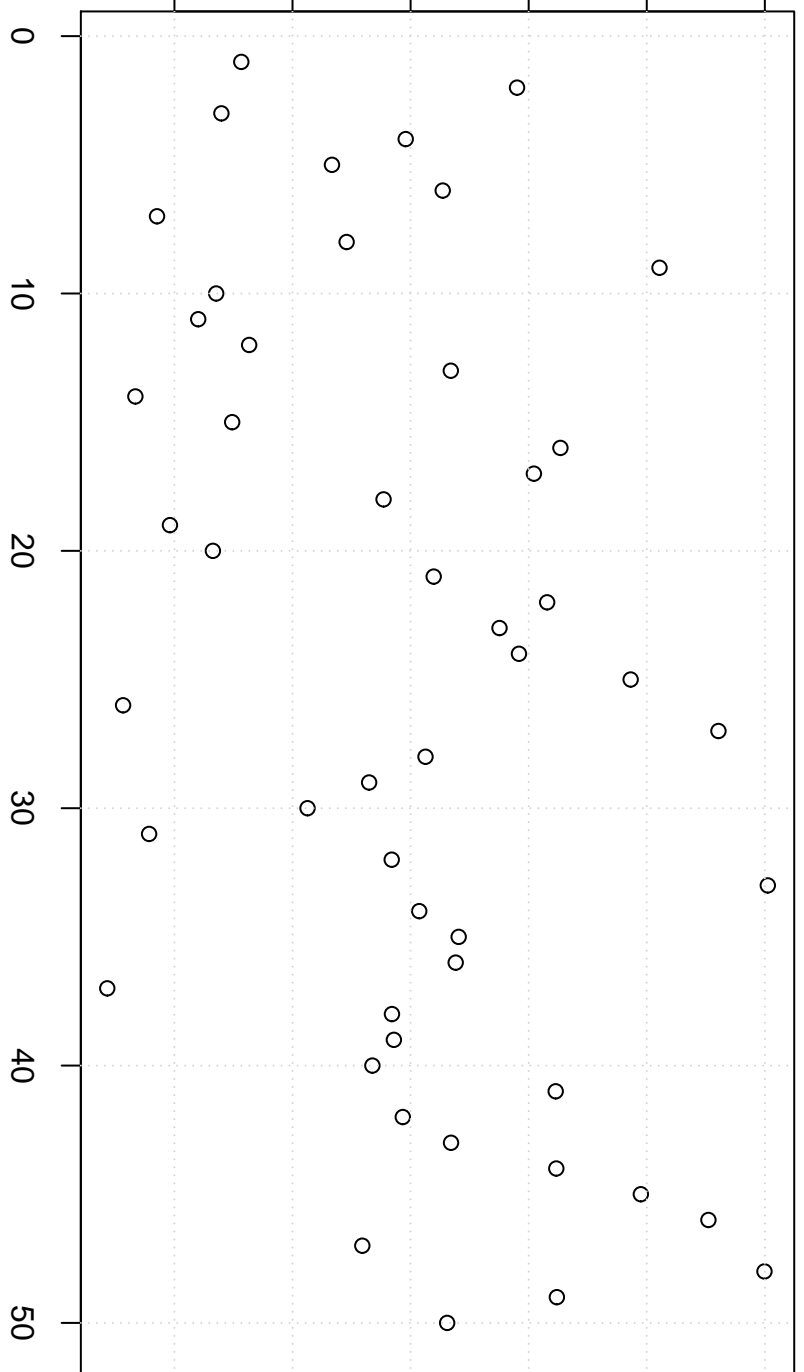

simulated values

42500 43000 43500 44000 44500 45000

Simulation of Mean