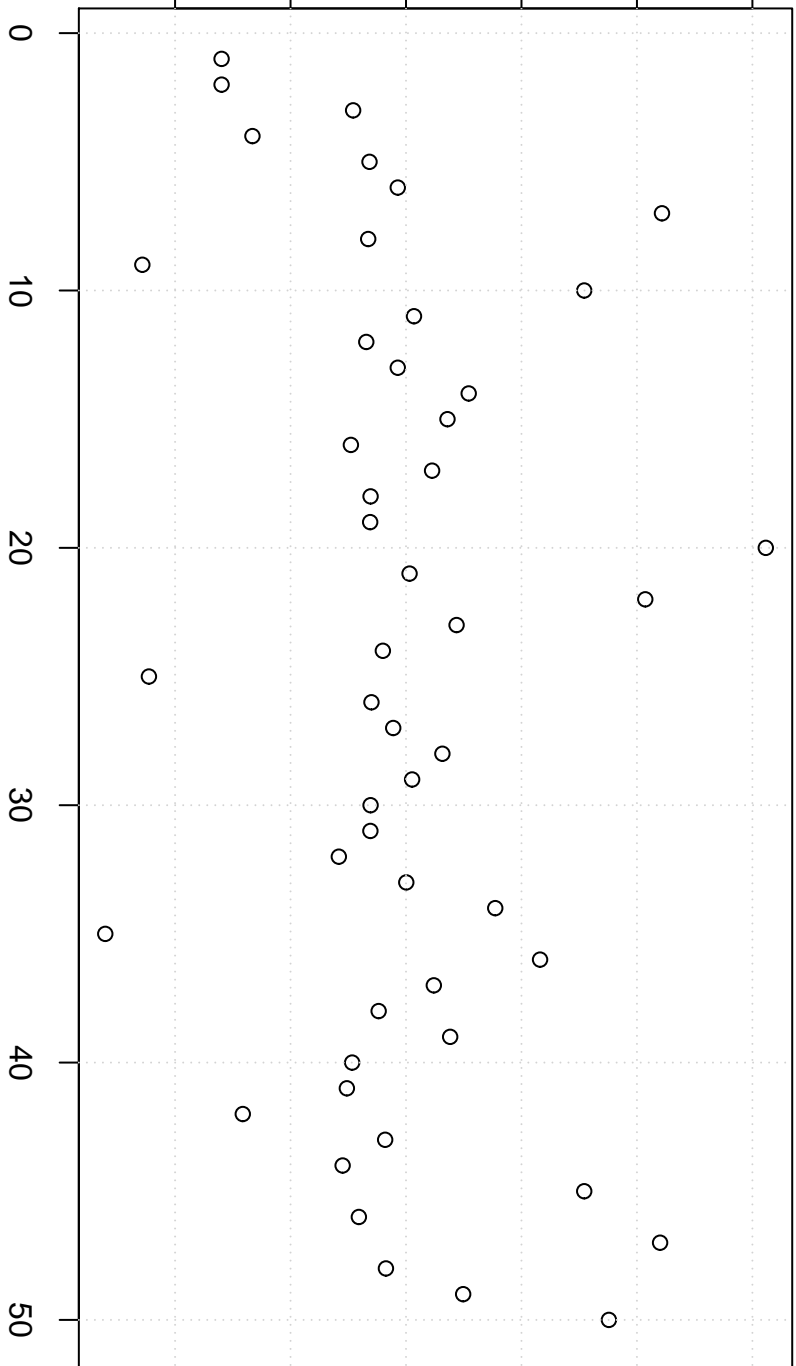

simulated values

220000

260000

300000

**Simulation of Median**

Index