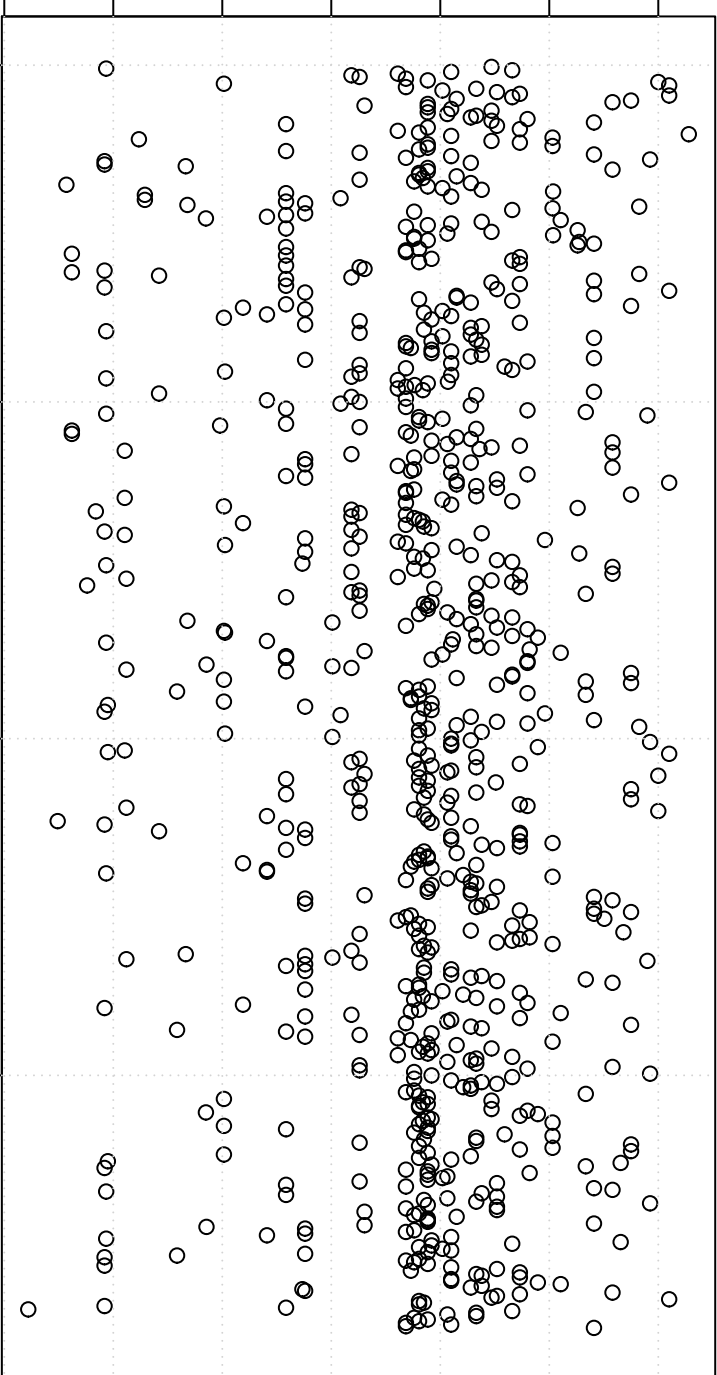

simulated values

10900 11100 11300 11500

0

200

400

600

Index

Simulation of Median