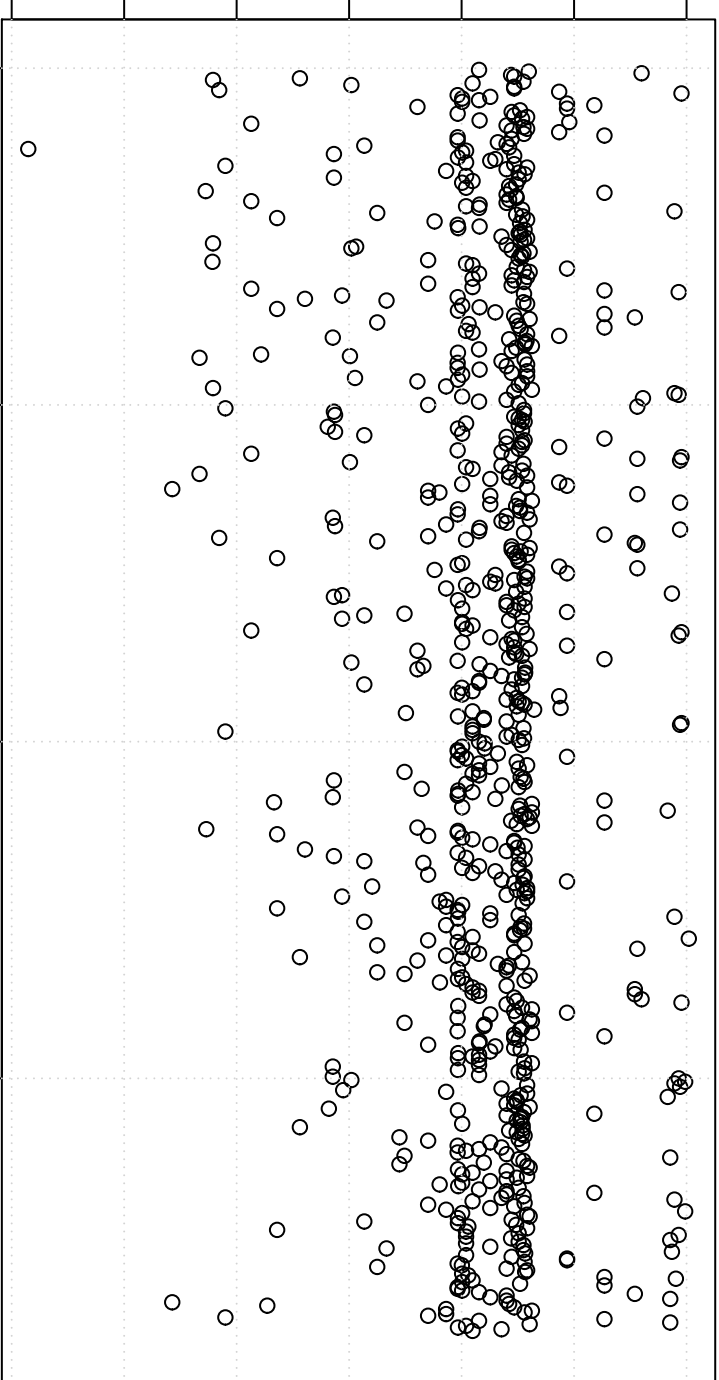

simulated values

14200 14600 15000 15400

0

200

400

600

Index

Simulation of Median