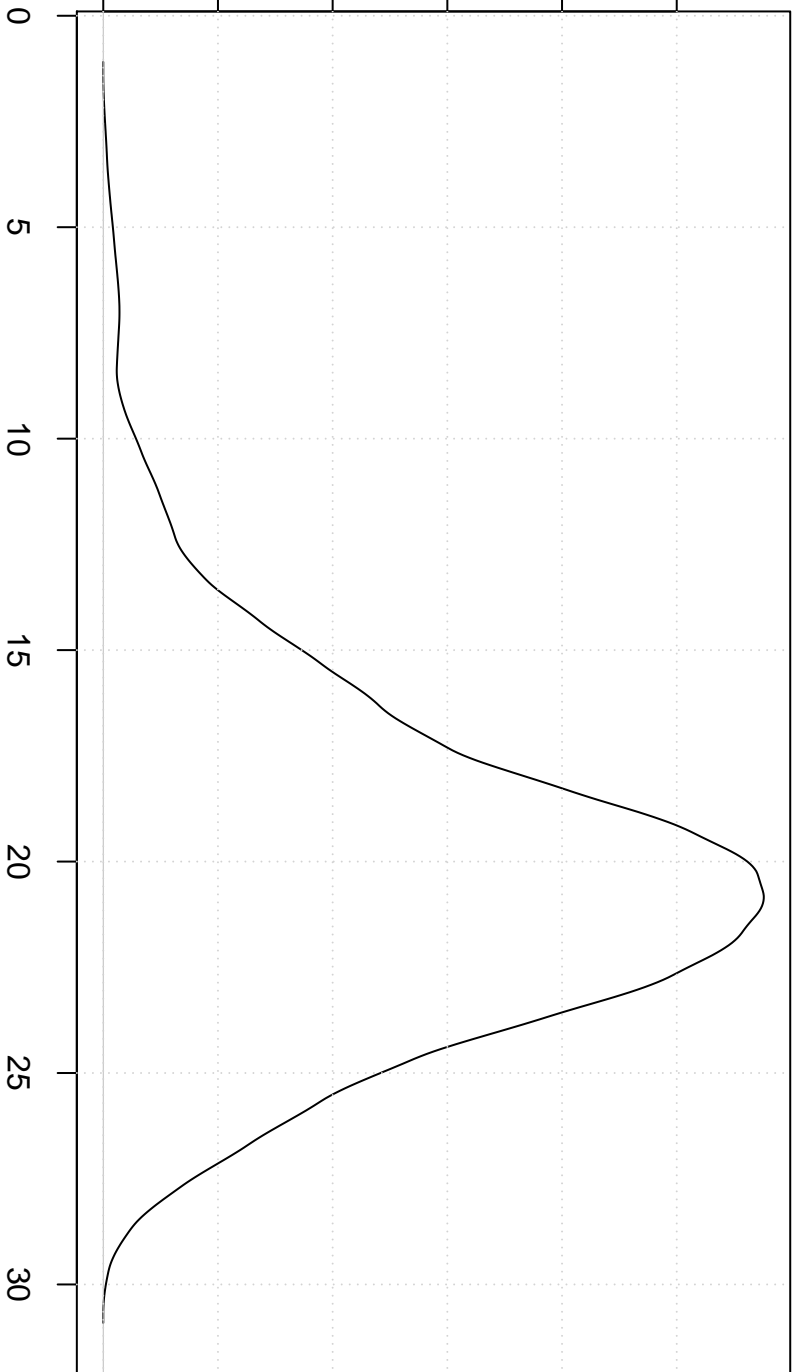

Density

0.00 0.02 0.04 0.06 0.08 0.10

**Cosine Kernel**

Value