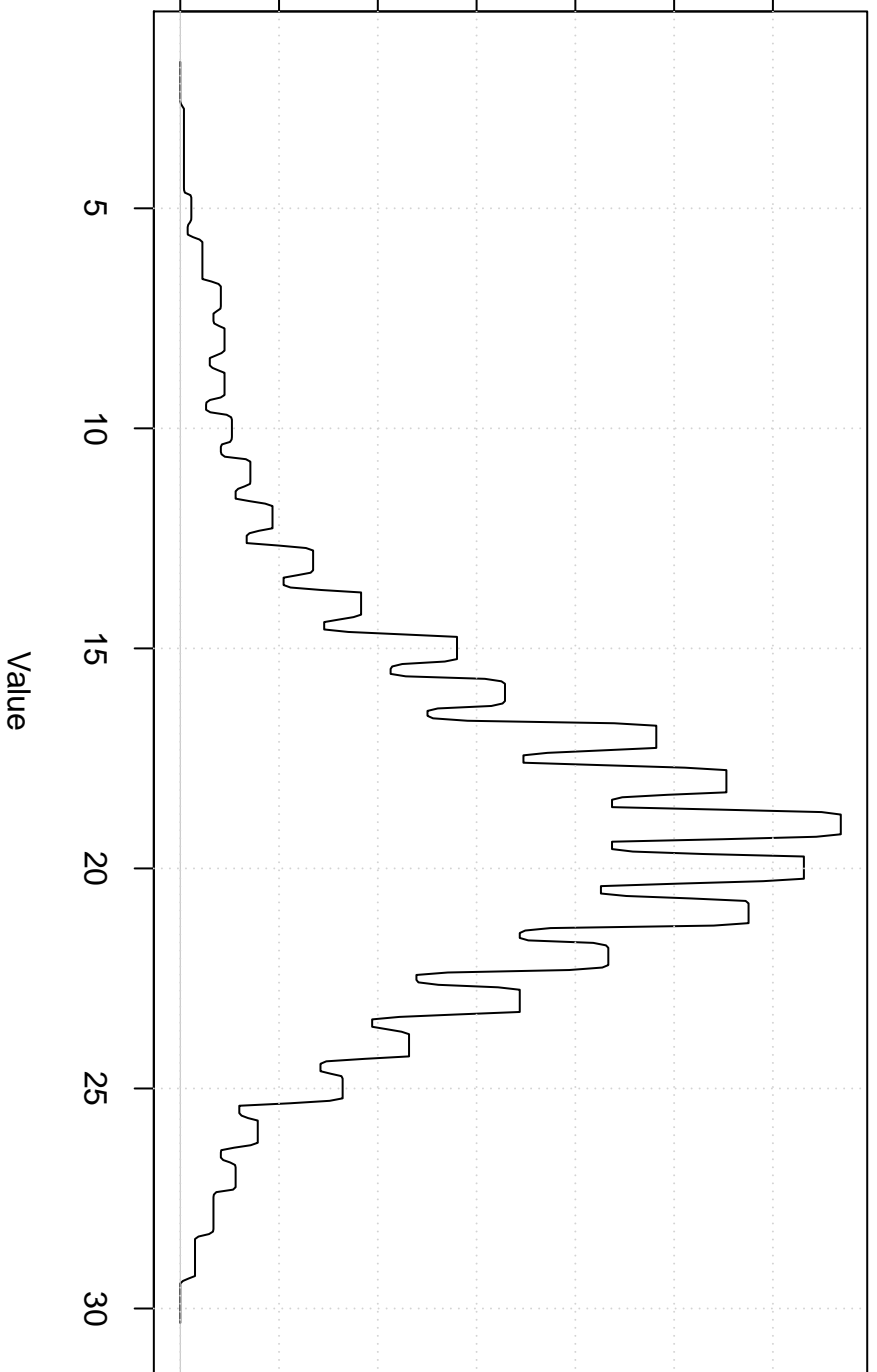

Density

0.00 0.02 0.04 0.06 0.08 0.10 0.12

Value

5

10

15

20

25