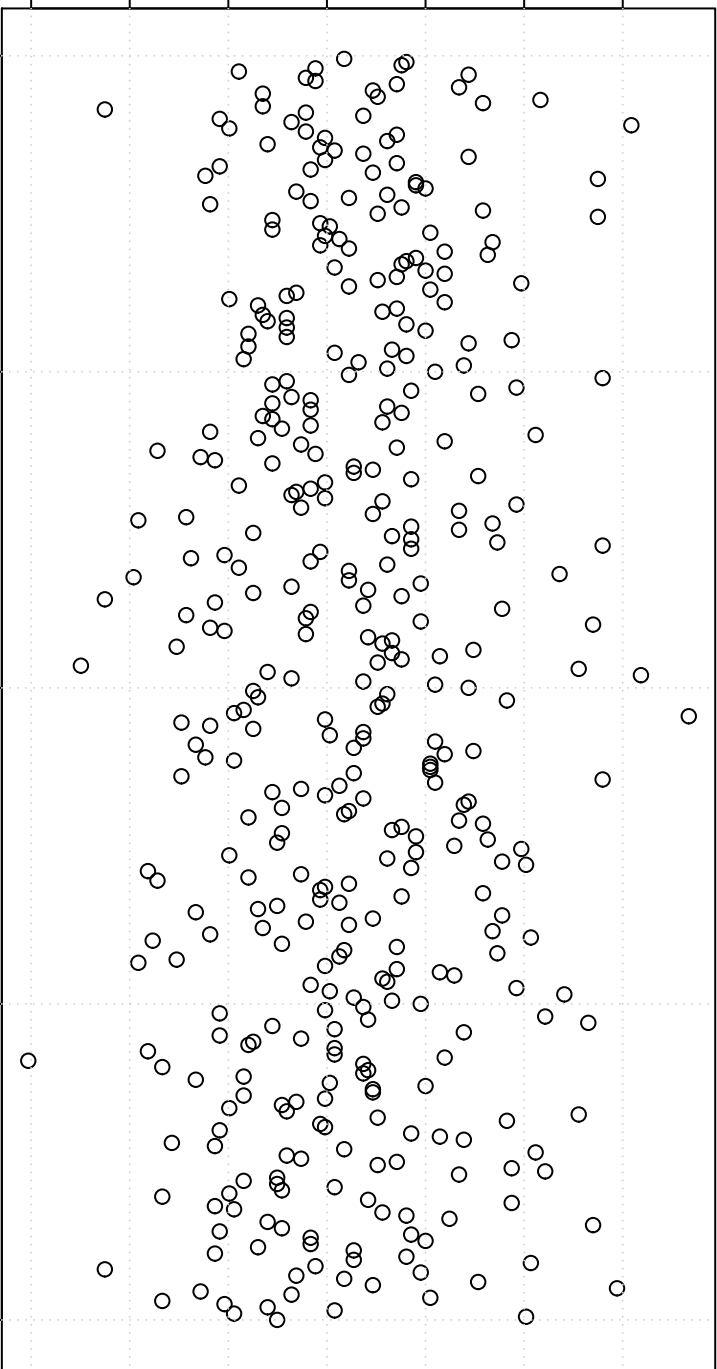

simulated values

0.1082 0.1086 0.1090 0.1094

0
100
200
300
400

Index

Simulation of Mean