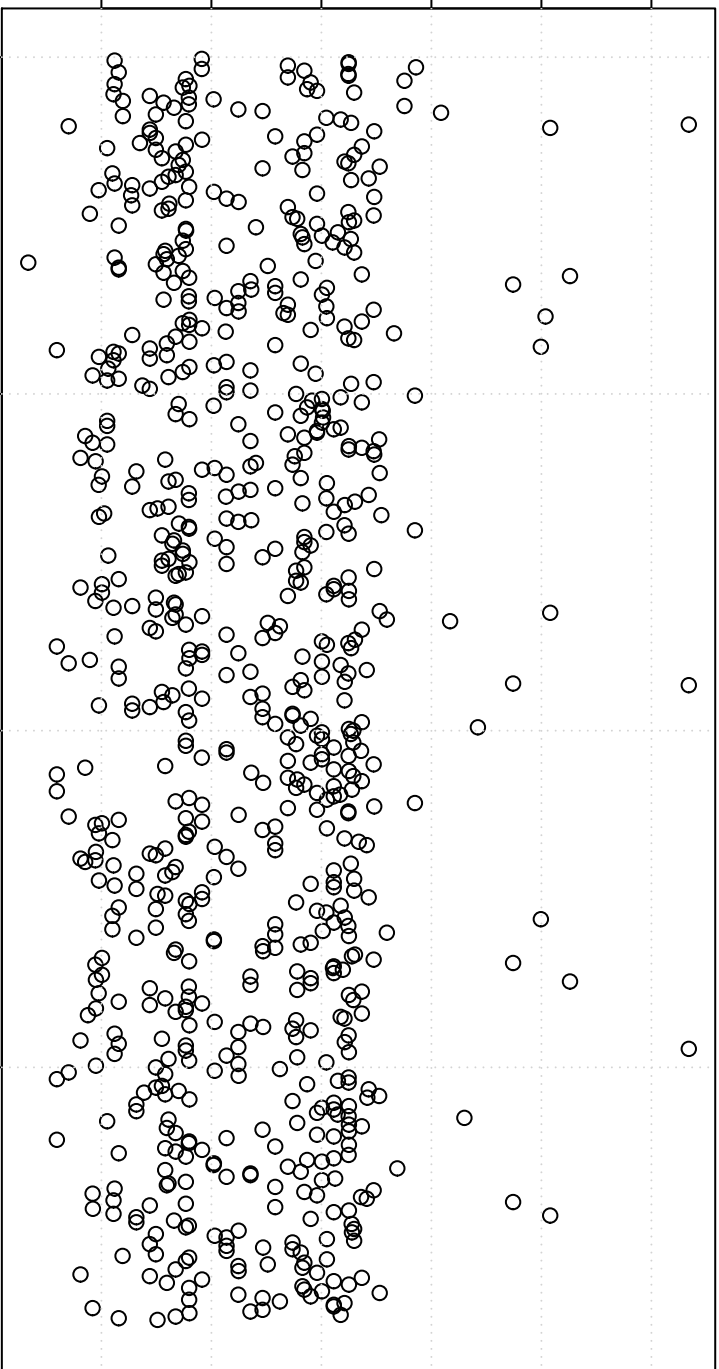

simulated values

1.32 1.34 1.36 1.38 1.40 1.42

0

200

400

600

Index

Simulation of Median