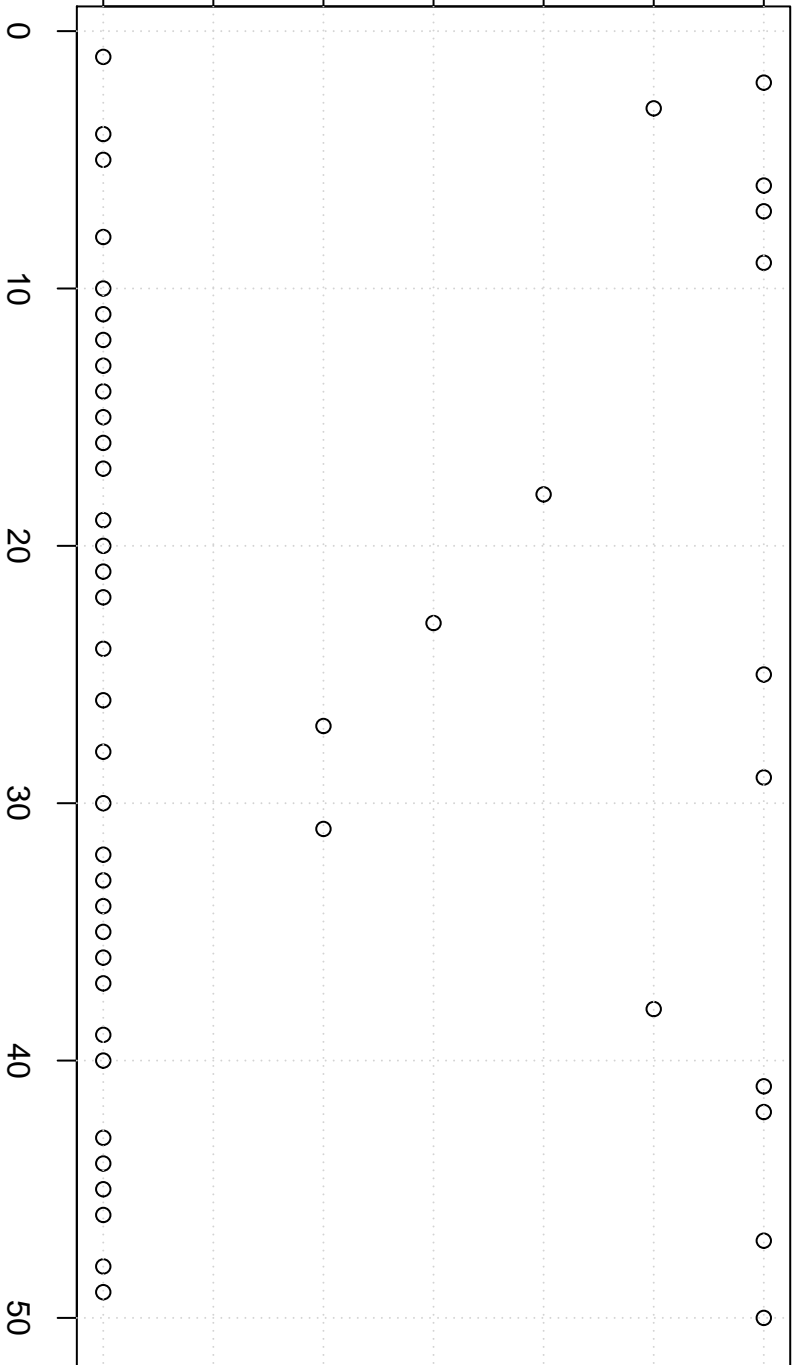

simulated values

22.0 22.5 23.0 23.5 24.0 24.5 25.0

**Simulation of Median**

Index