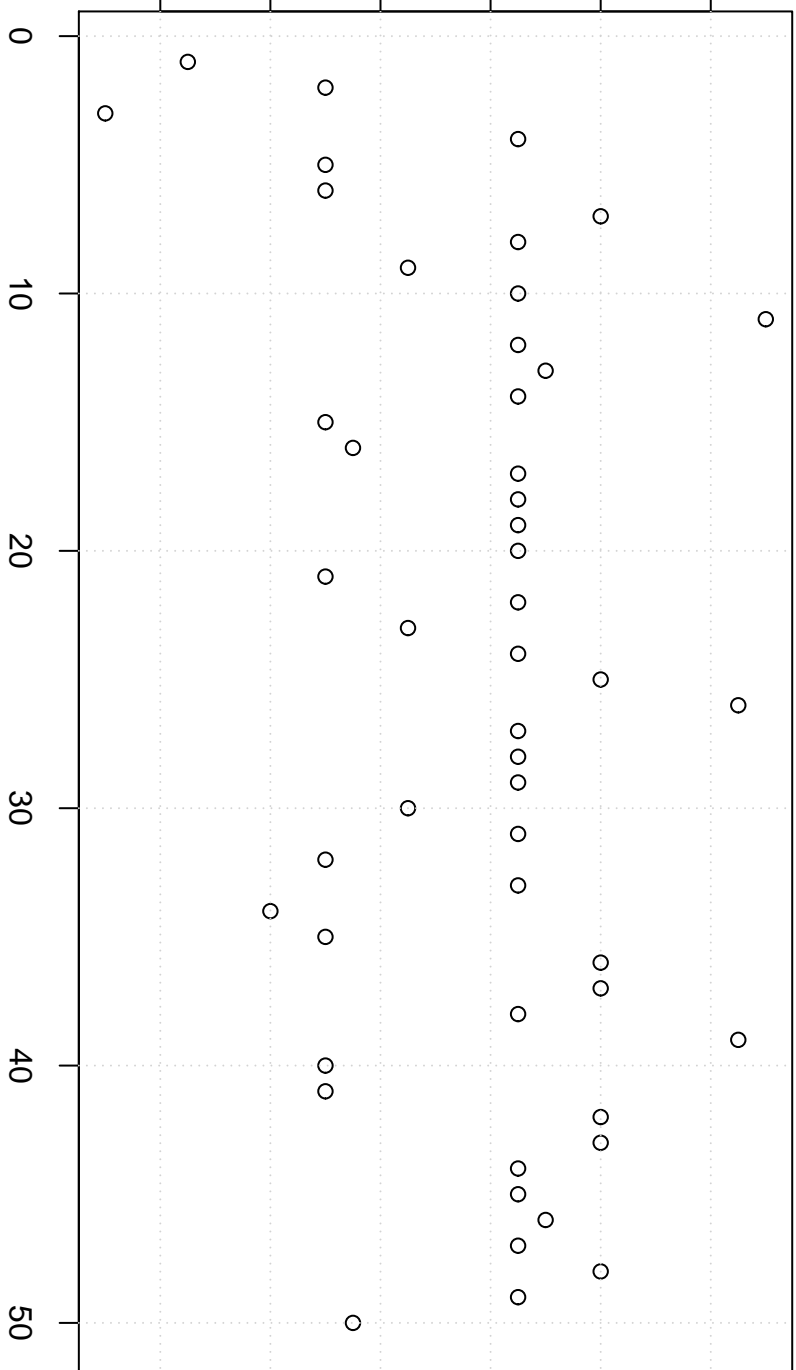

simulated values

94.82 94.84 94.86 94.88 94.90 94.92

Simulation of Midrange

Index