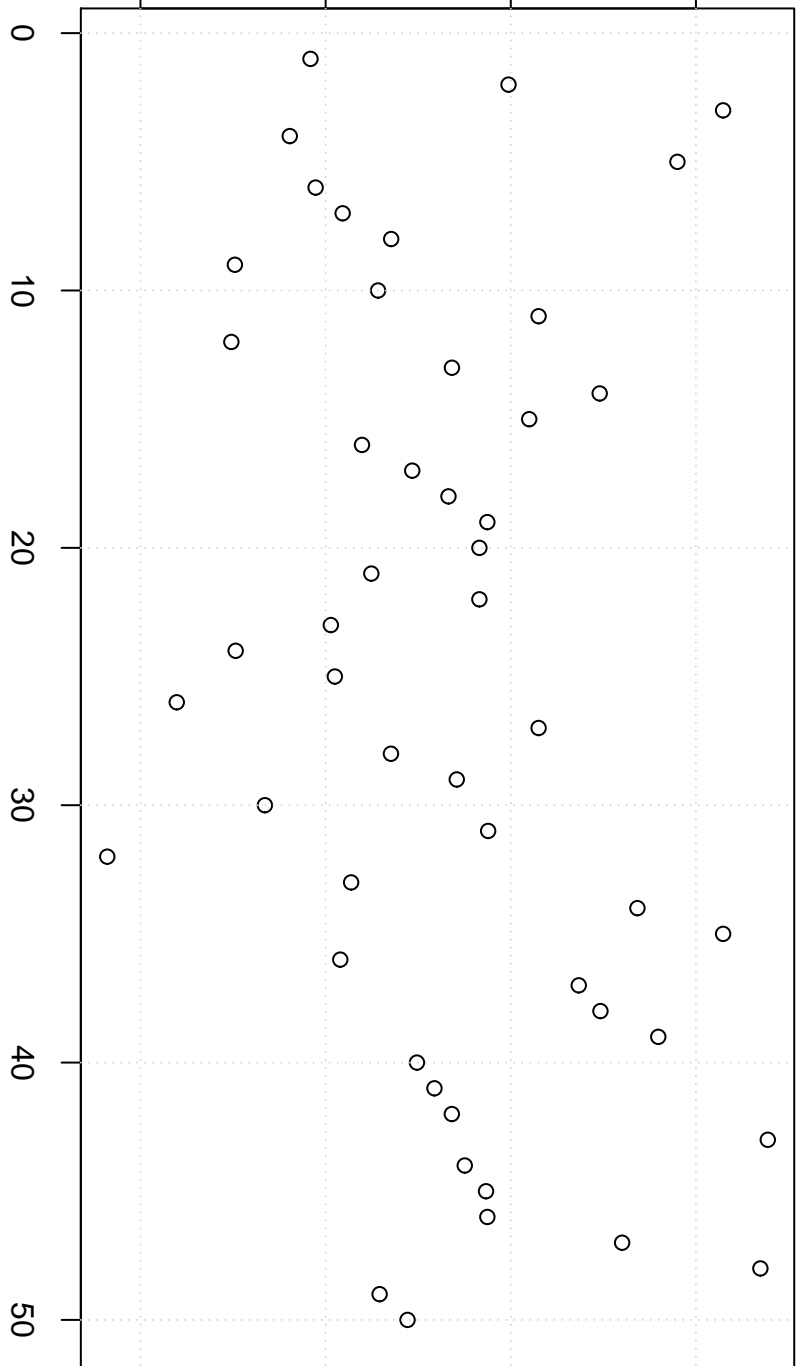

simulated values

155000 160000 165000 170000

**Simulation of Median**

Index