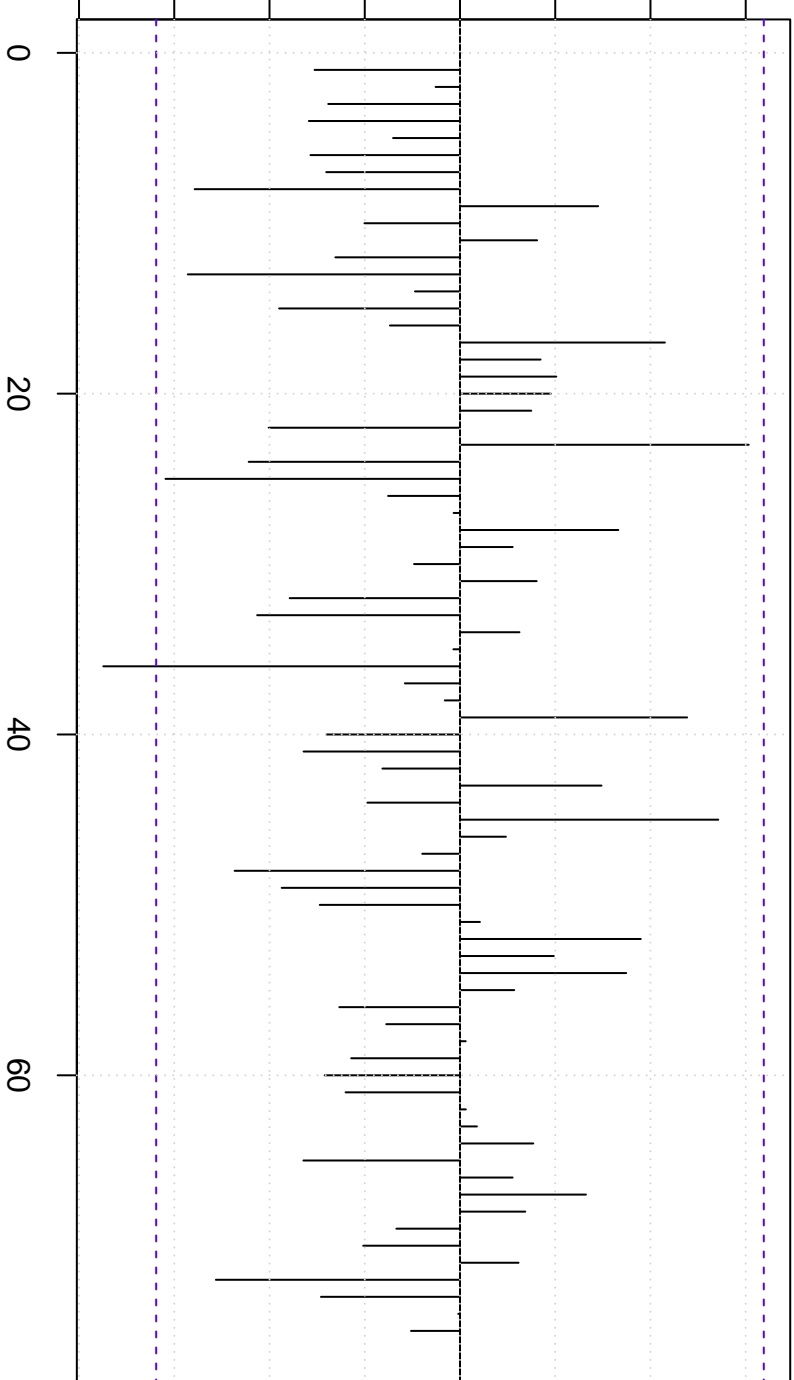

Partial ACF

-0.20    -0.10    0.00    0.05    0.10    0.15

**Residual Partial Autocorrelation Function**

Lag