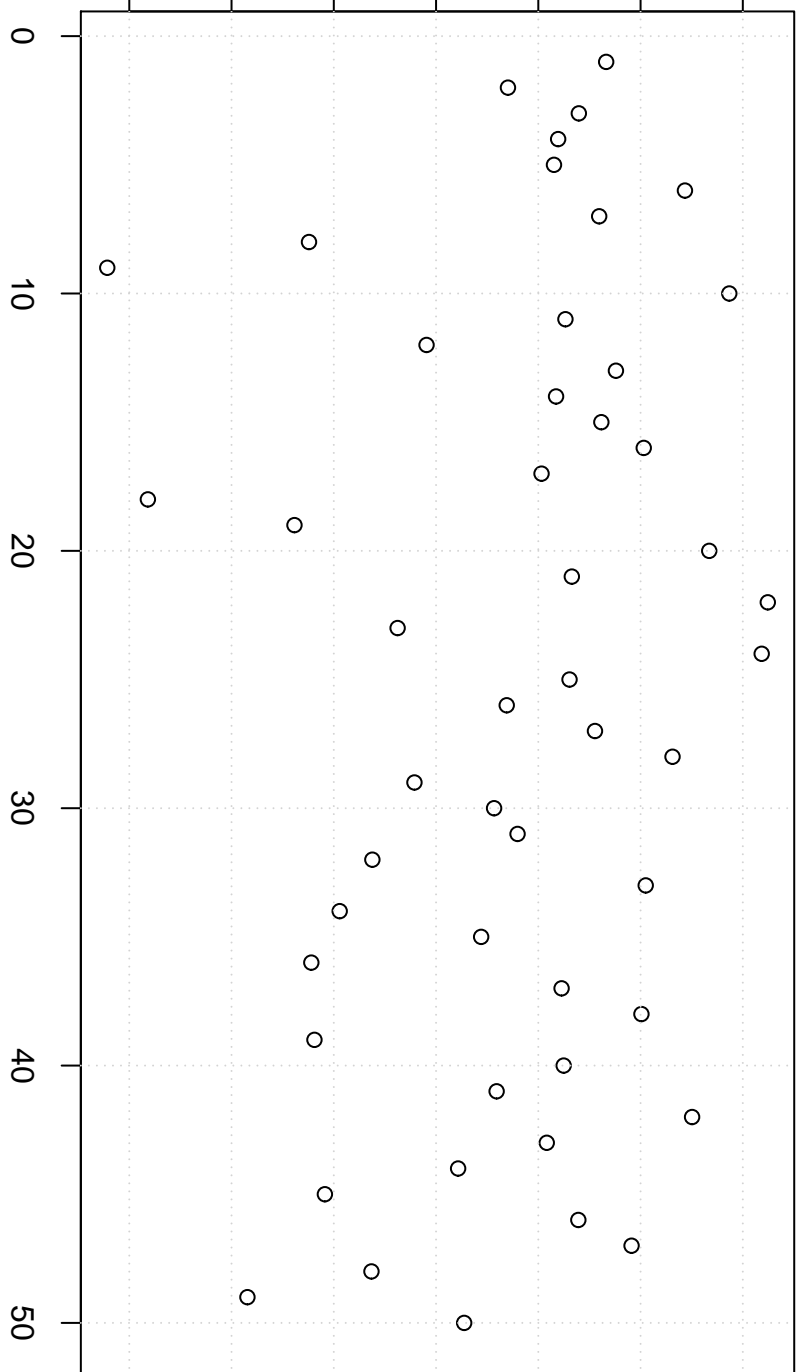

simulated values

29000 31000 33000 35000

Simulation of Mean

Index