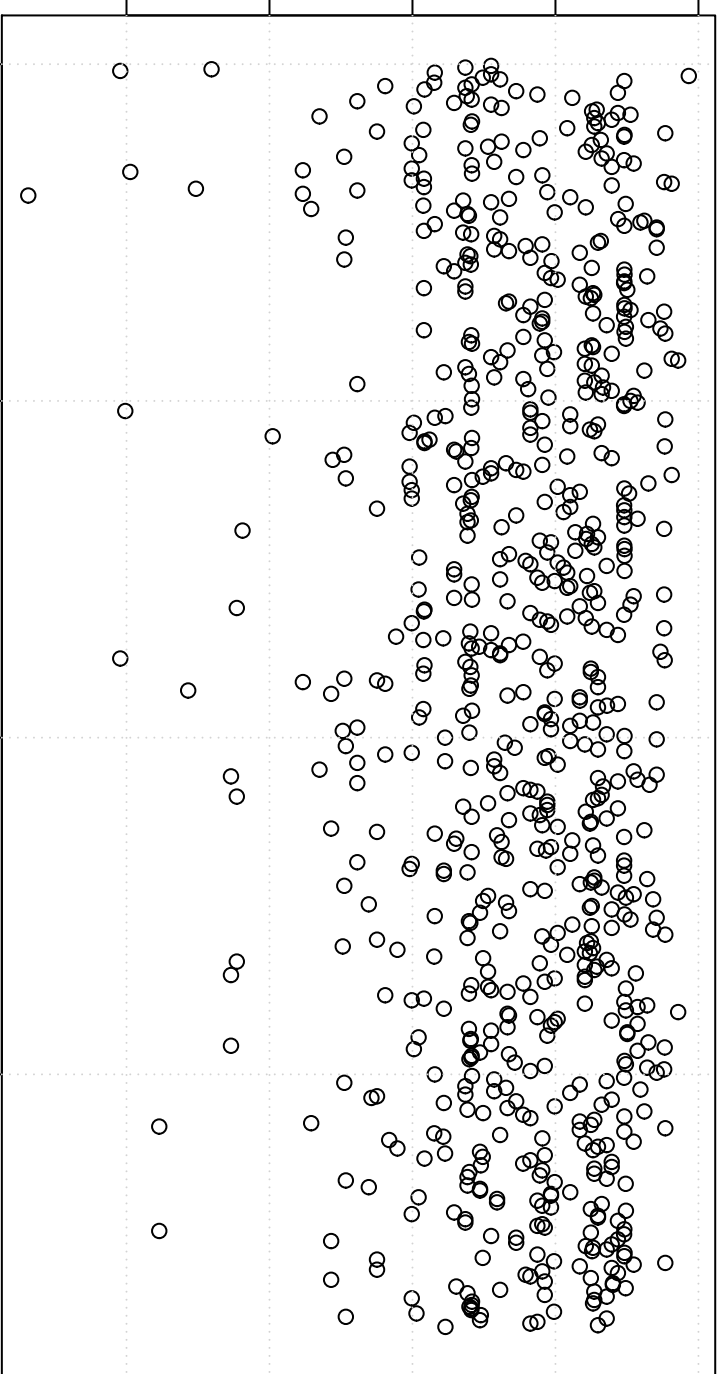

simulated values

28000 30000 32000 34000 36000

0

200

400

600

Index

**Simulation of Median**