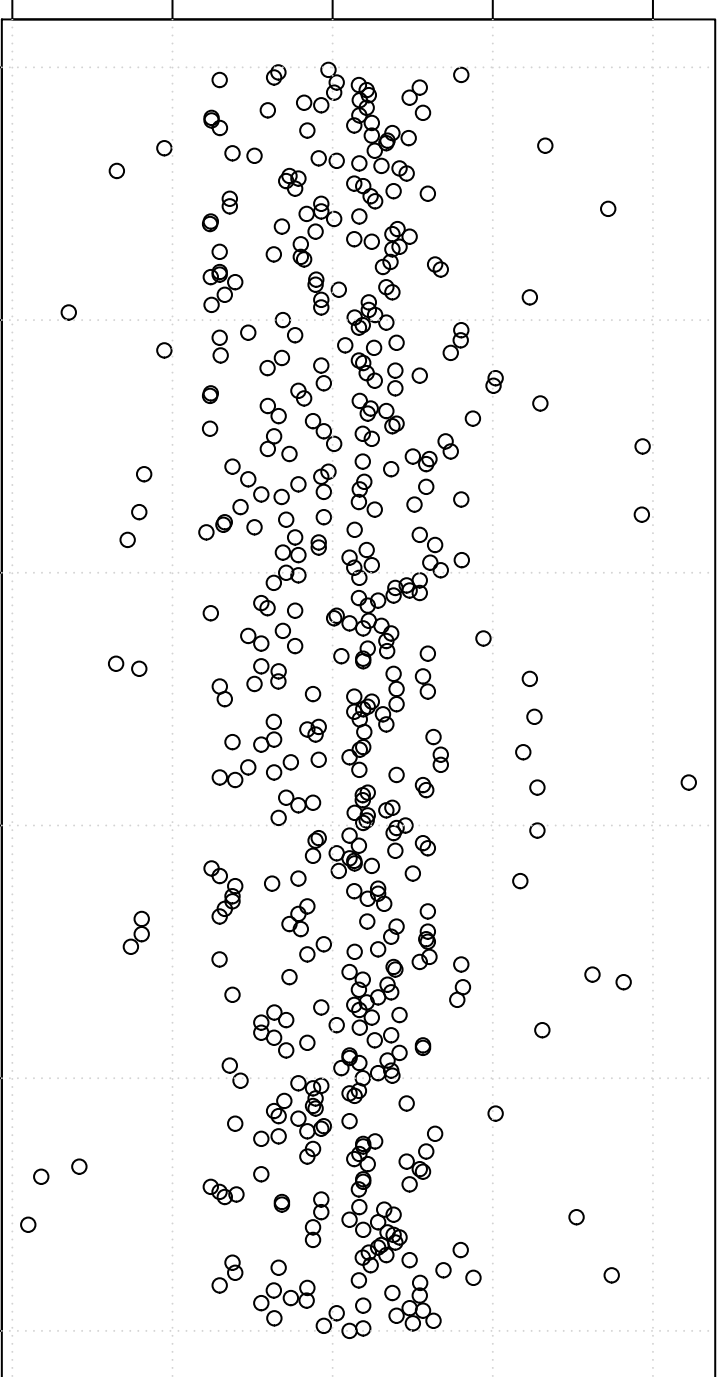

simulated values

-0.15    -0.10    -0.05    0.00    0.05

0    100    200    300    400    500

Index

**Simulation of Median**