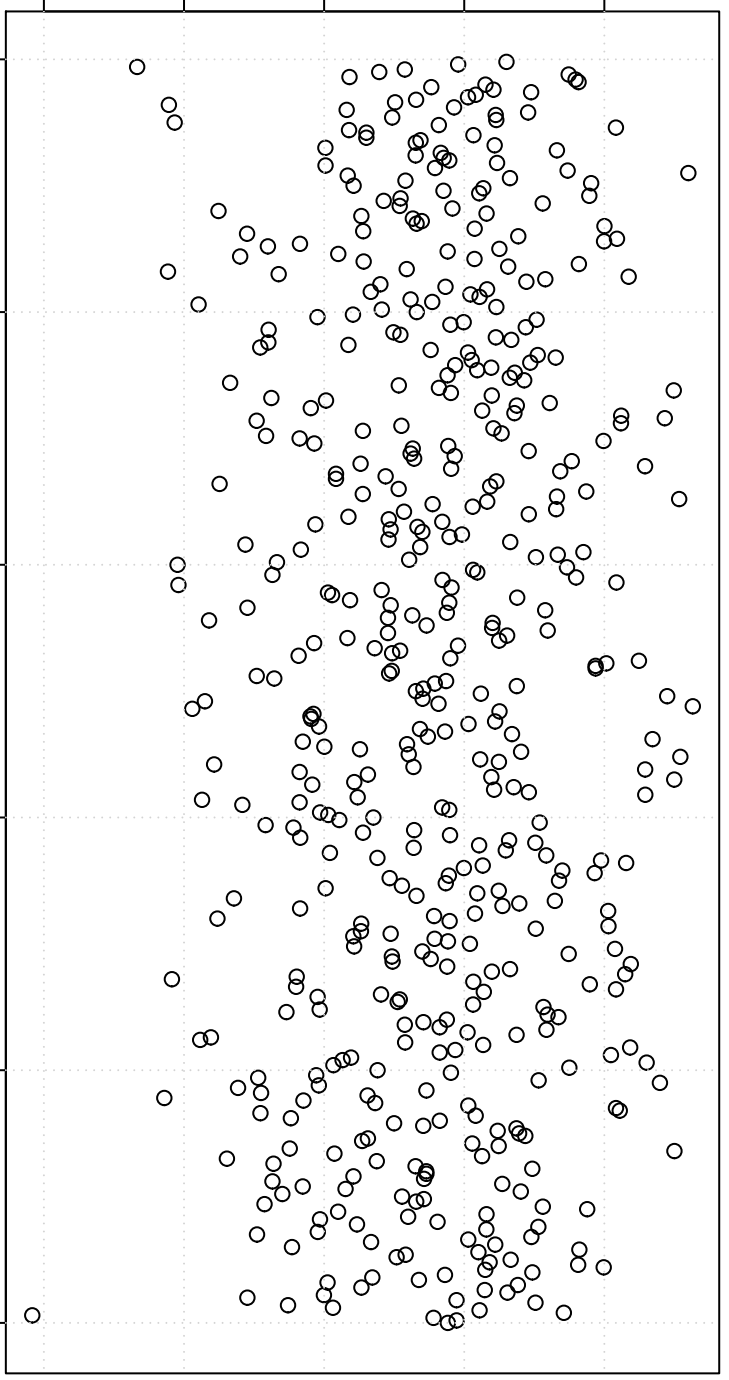

simulated values

38000 40000 42000 44000 46000

0 100 200 300 400 500

Index

Simulation of Mean