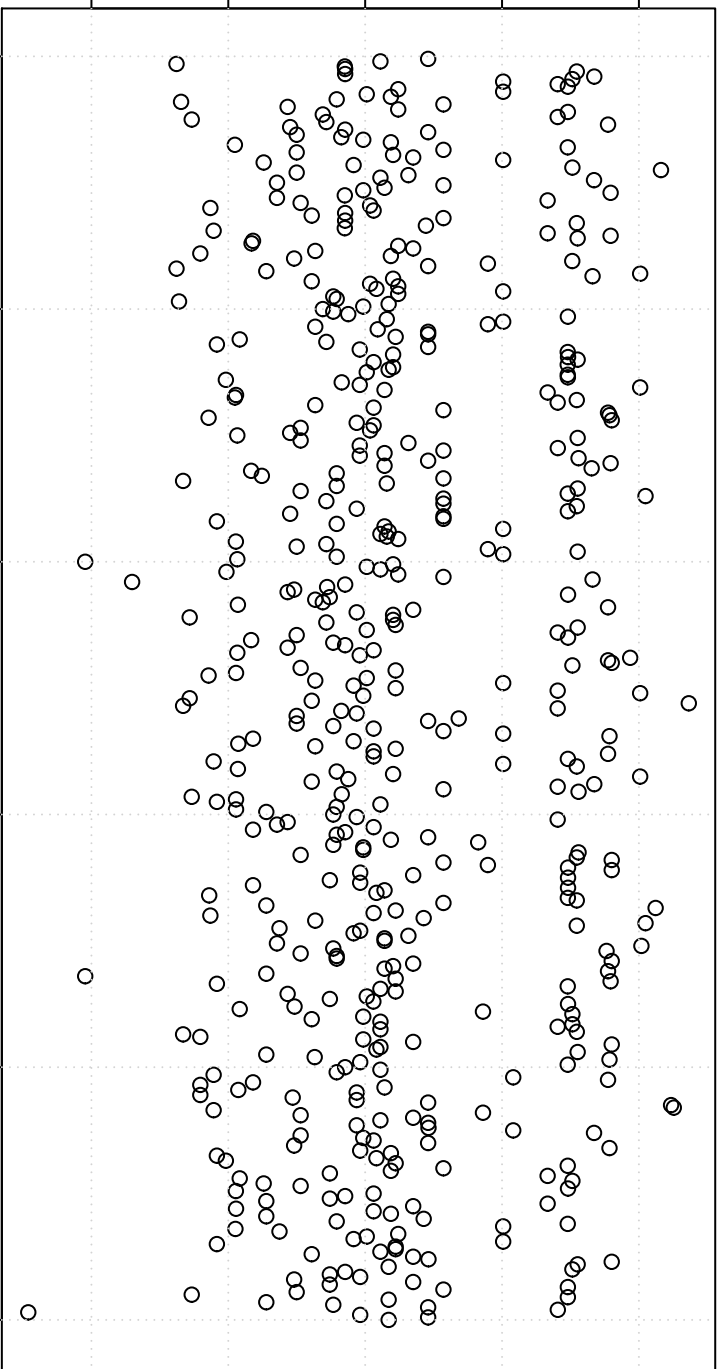

simulated values

38000 40000 42000 44000 46000

0 100 200 300 400 500

Index

Simulation of Median