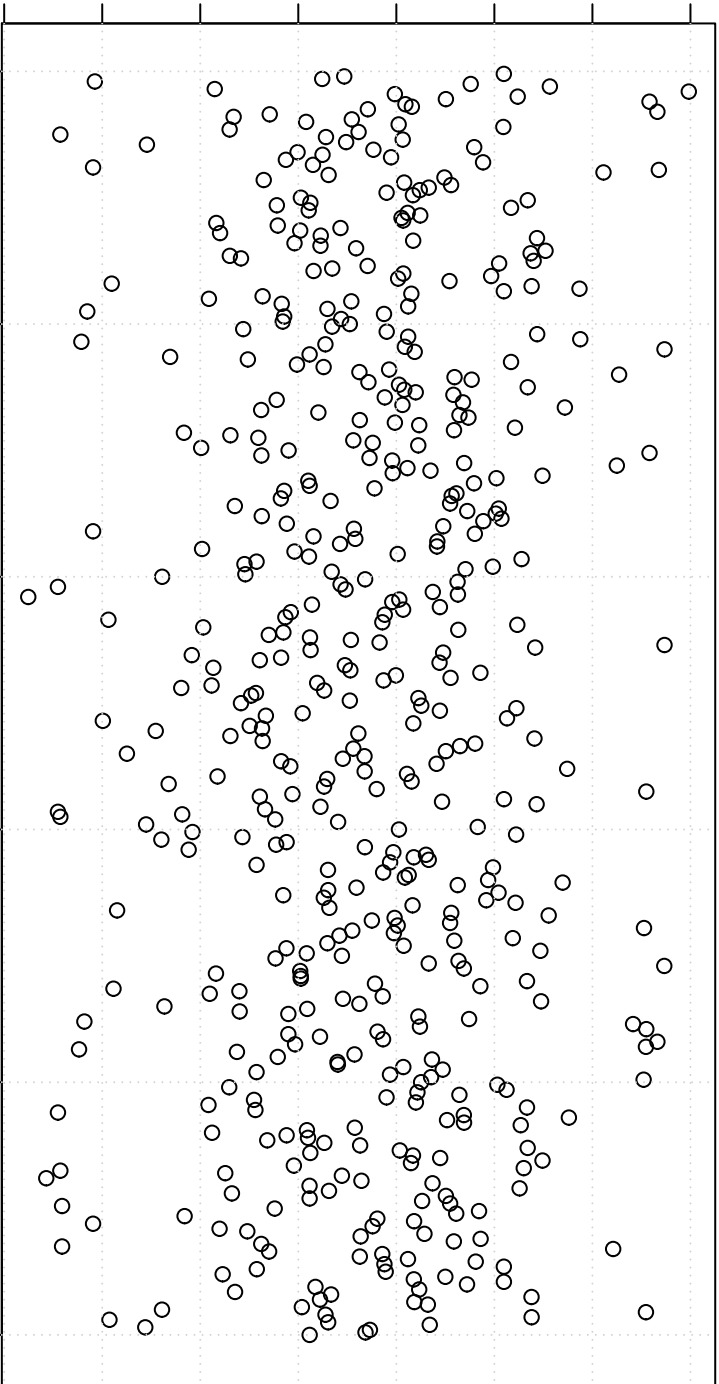

simulated values

25000 35000 45000 55000

0 100 200 300 400 500

Index

Simulation of Mode