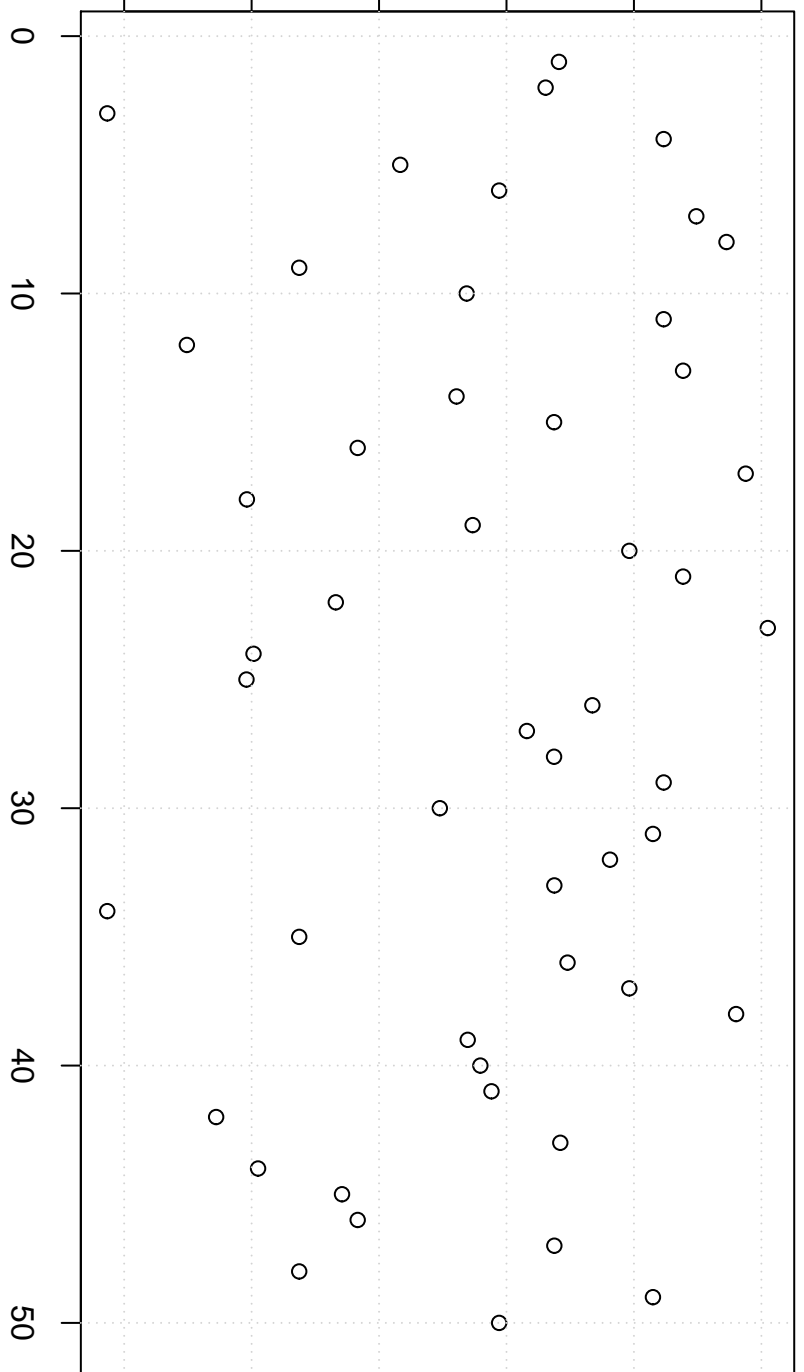

simulated values

70000 75000 80000 85000 90000 95000

Simulation of Median