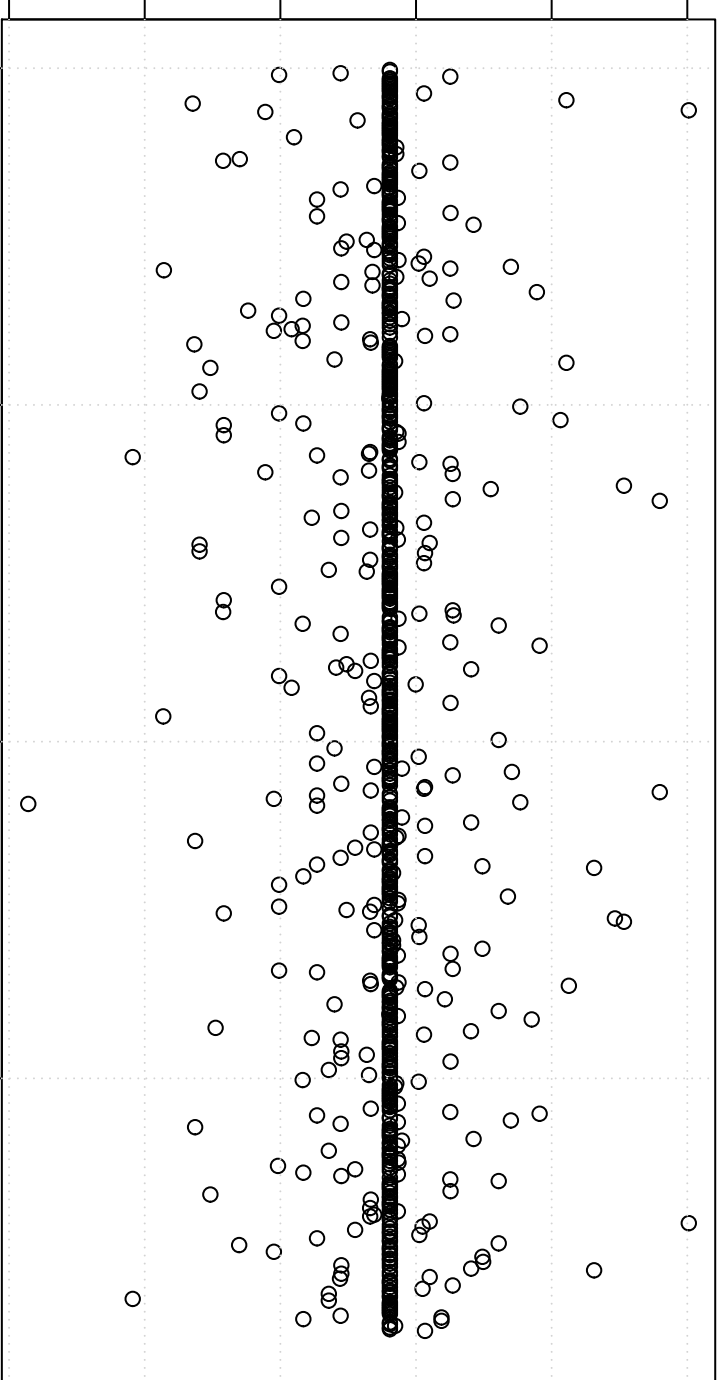

simulated values

70000 75000 80000 85000 90000 95000

0

200

400

600

Index

Simulation of Midrange