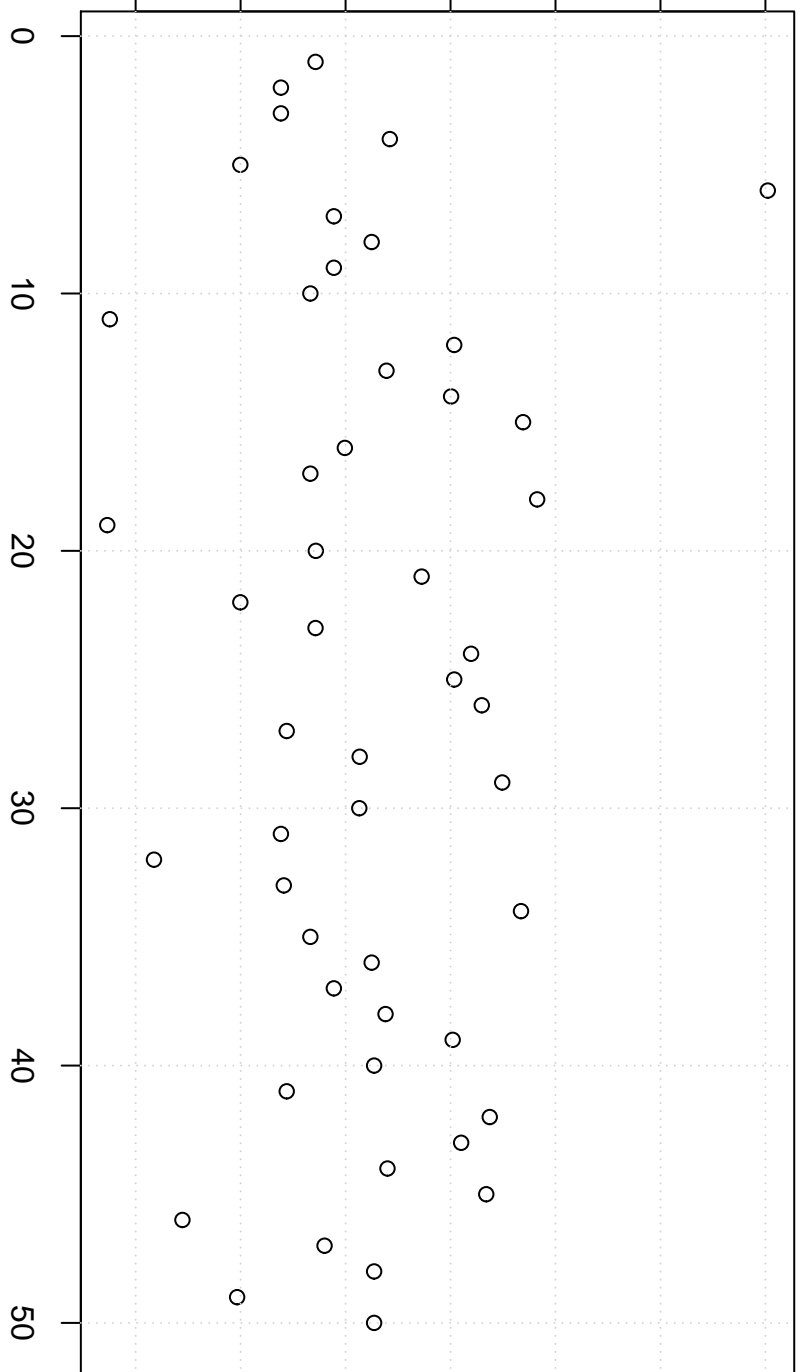

simulated values

195000 205000 215000 225000

**Simulation of Median**

Index