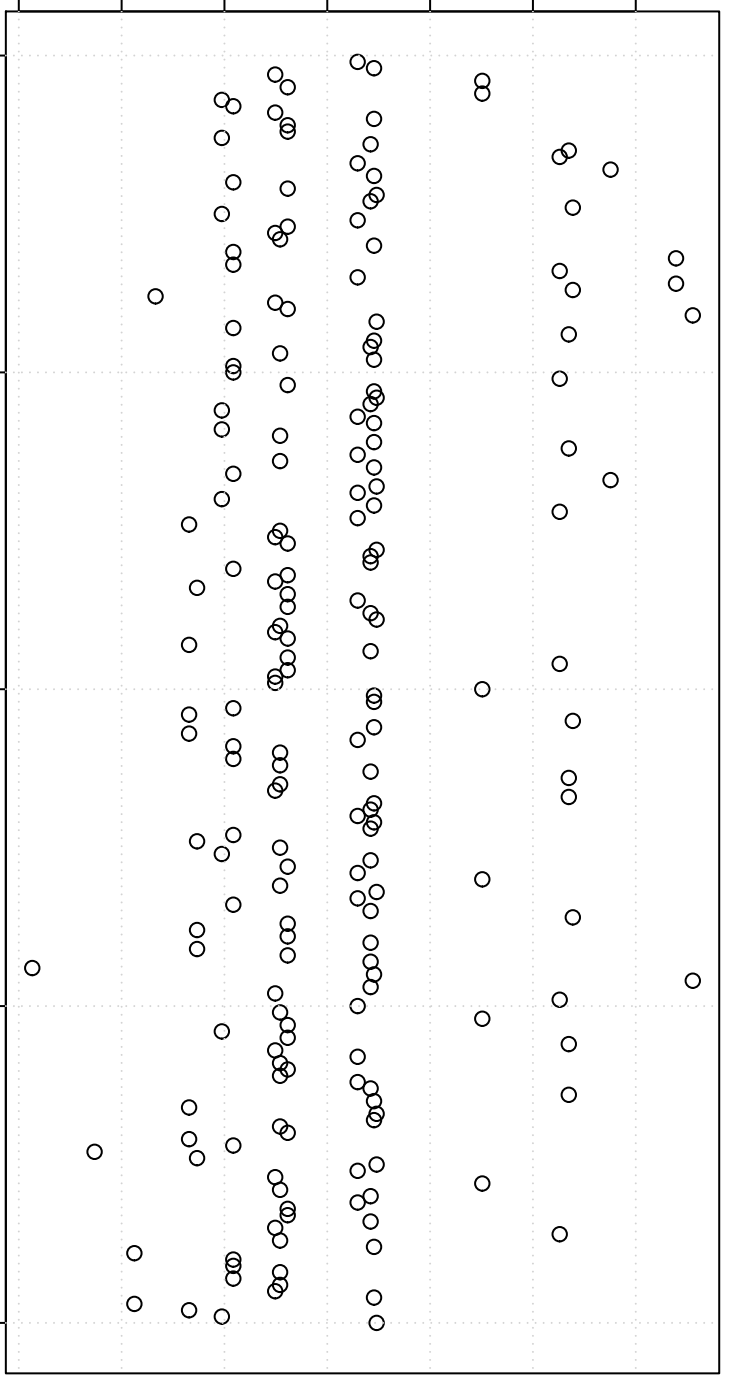

simulated values

555000 565000 575000 585000

0 50 100 150 200

Index

Simulation of Median