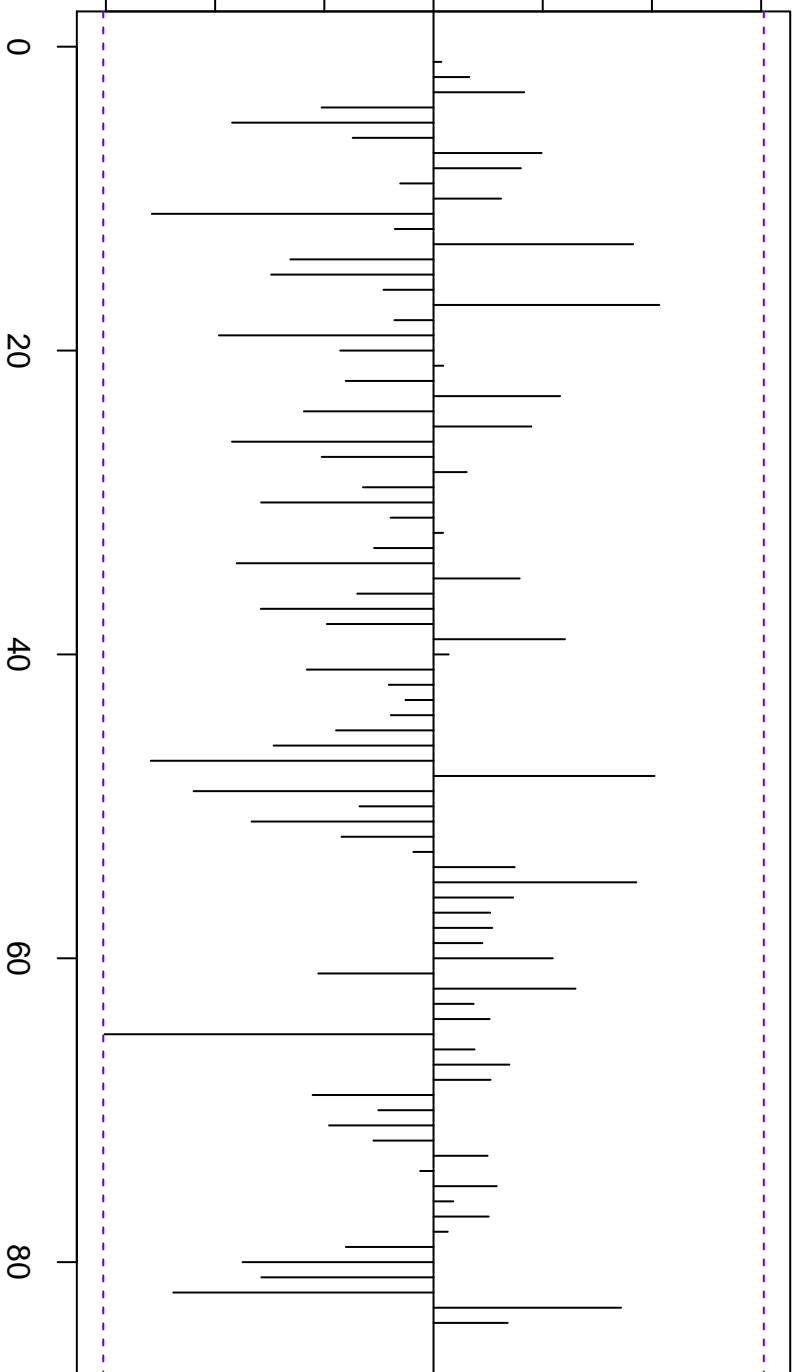

Partial ACF

-0.15 -0.10 -0.05 0.00 0.05 0.10 0.15

Residual Partial Autocorrelation Function

Lag