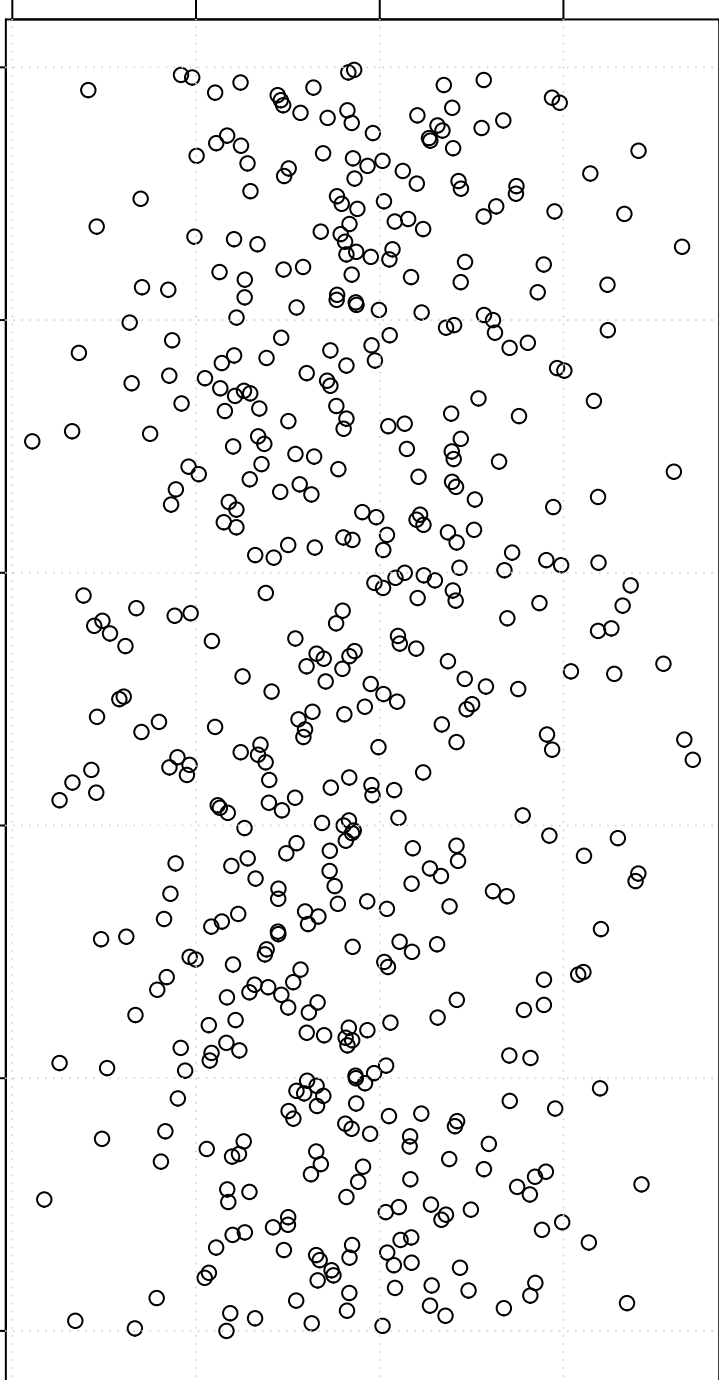

simulated values

280000 285000 290000 295000

0 100 200 300 400 500

Index

Simulation of Mean