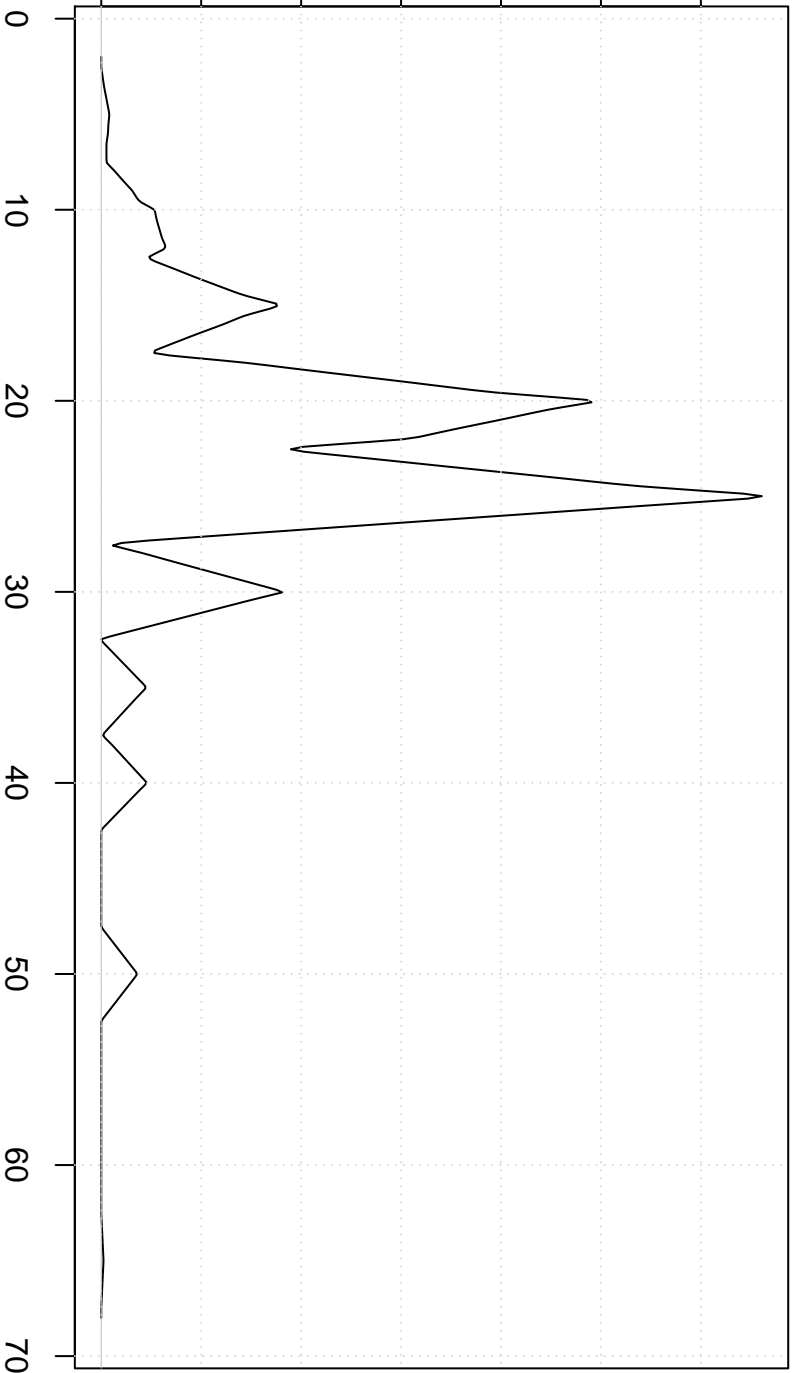

Density

0.00 0.02 0.04 0.06 0.08 0.10 0.12

Triangular Kernel

Value