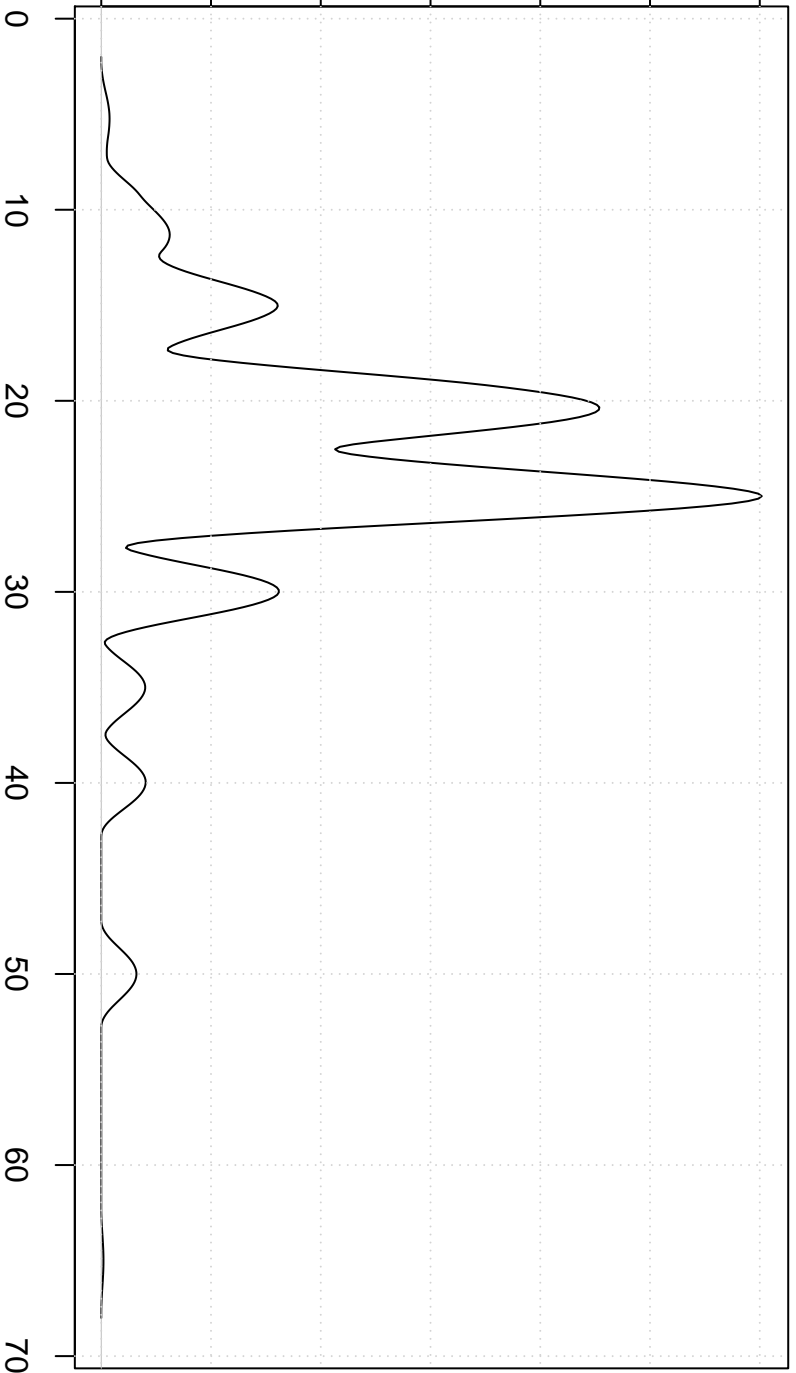

Density

0.00 0.02 0.04 0.06 0.08 0.10 0.12

Cosine Kernel

Value