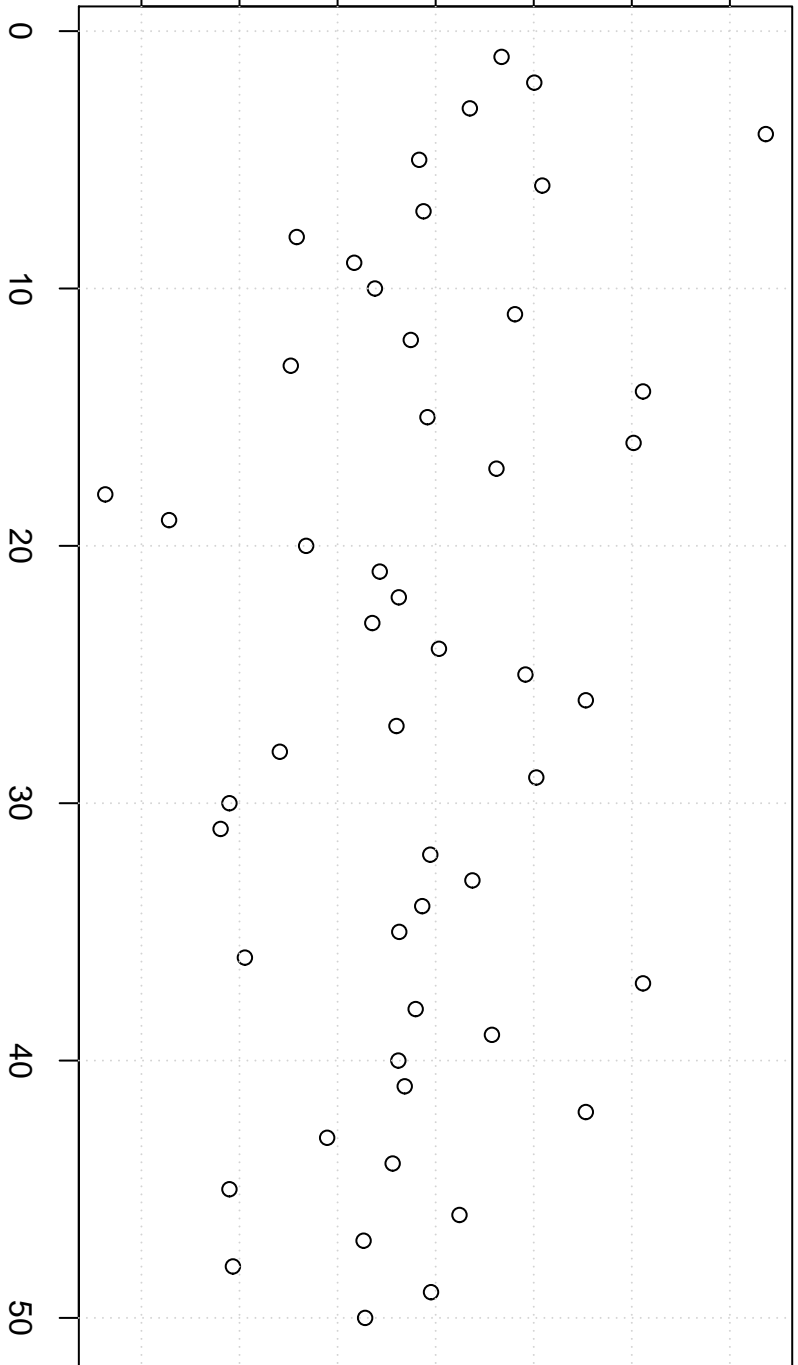

simulated values

500000 540000 580000 620000

Index

**Simulation of Mode**