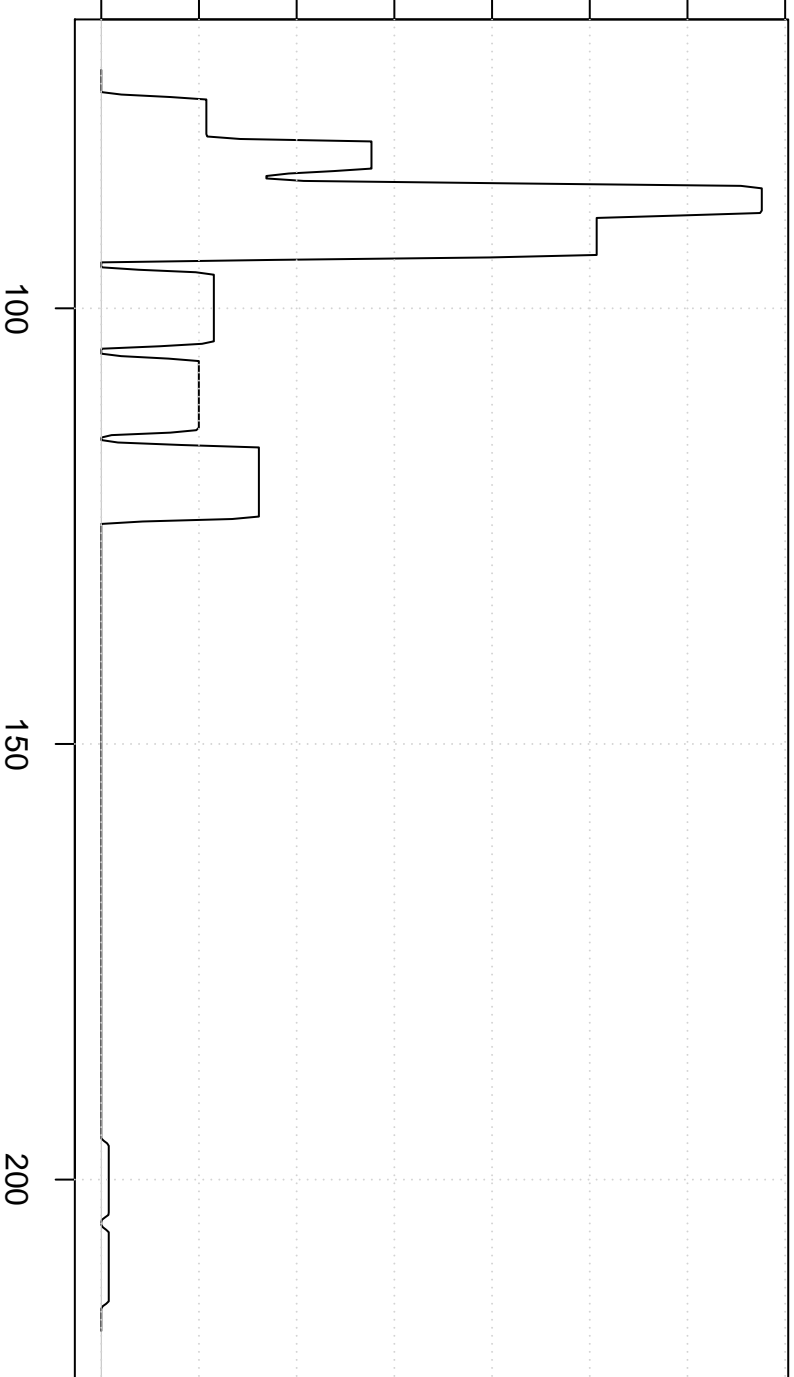

Frequentie

0.00 0.01 0.02 0.03 0.04 0.05 0.06 0.07

Rectangular Kernel

Gemiddeld wekelijks uitgaven