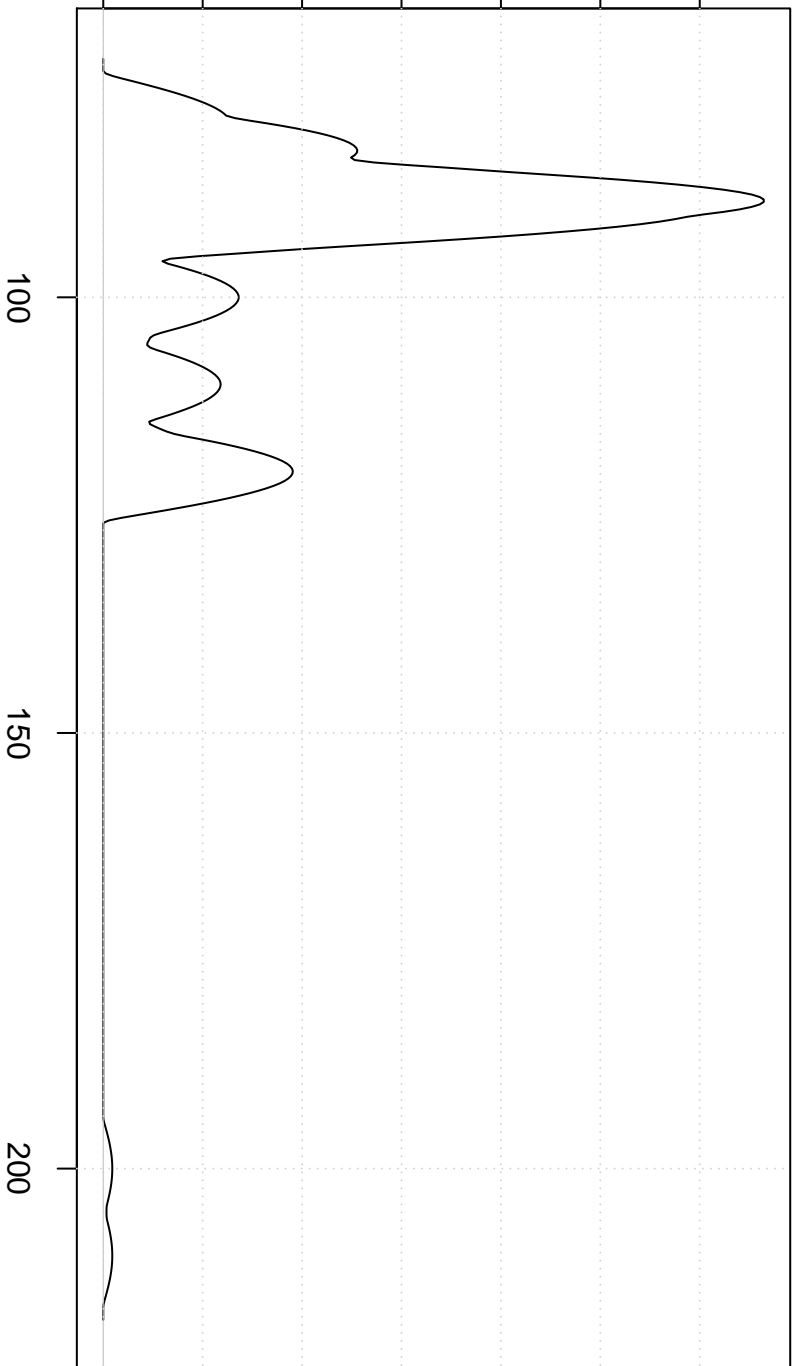

gemiddelde uitgaven

0.00 0.01 0.02 0.03 0.04 0.05 0.06

Optcosine Kernel

aantal respondenten