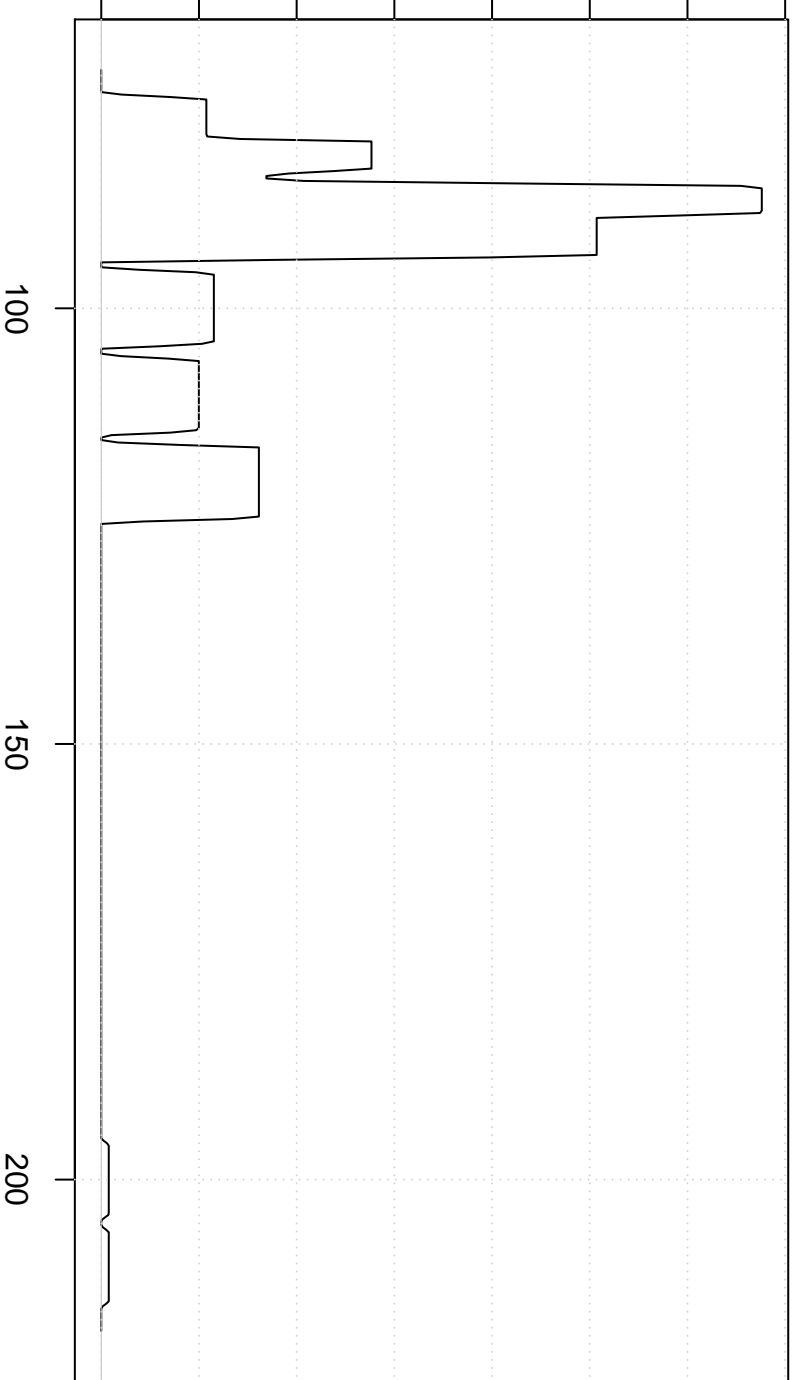

Gemiddelde uitgaven (euro)

0.00 0.01 0.02 0.03 0.04 0.05 0.06 0.07

Rectangular Kernel

Aantal antwoorden