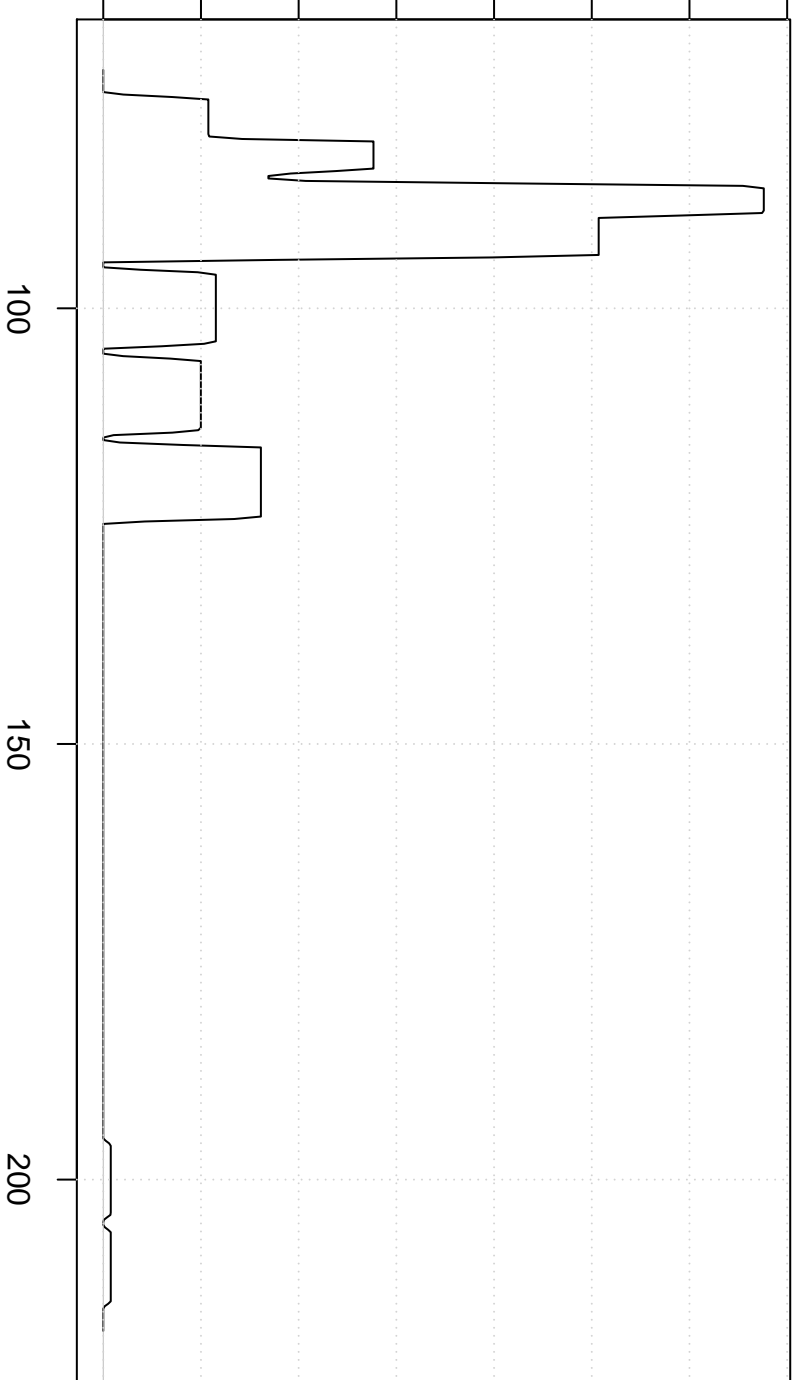

dichtheid

0.00 0.01 0.02 0.03 0.04 0.05 0.06 0.07

**Rectangular Kernel**

waarde