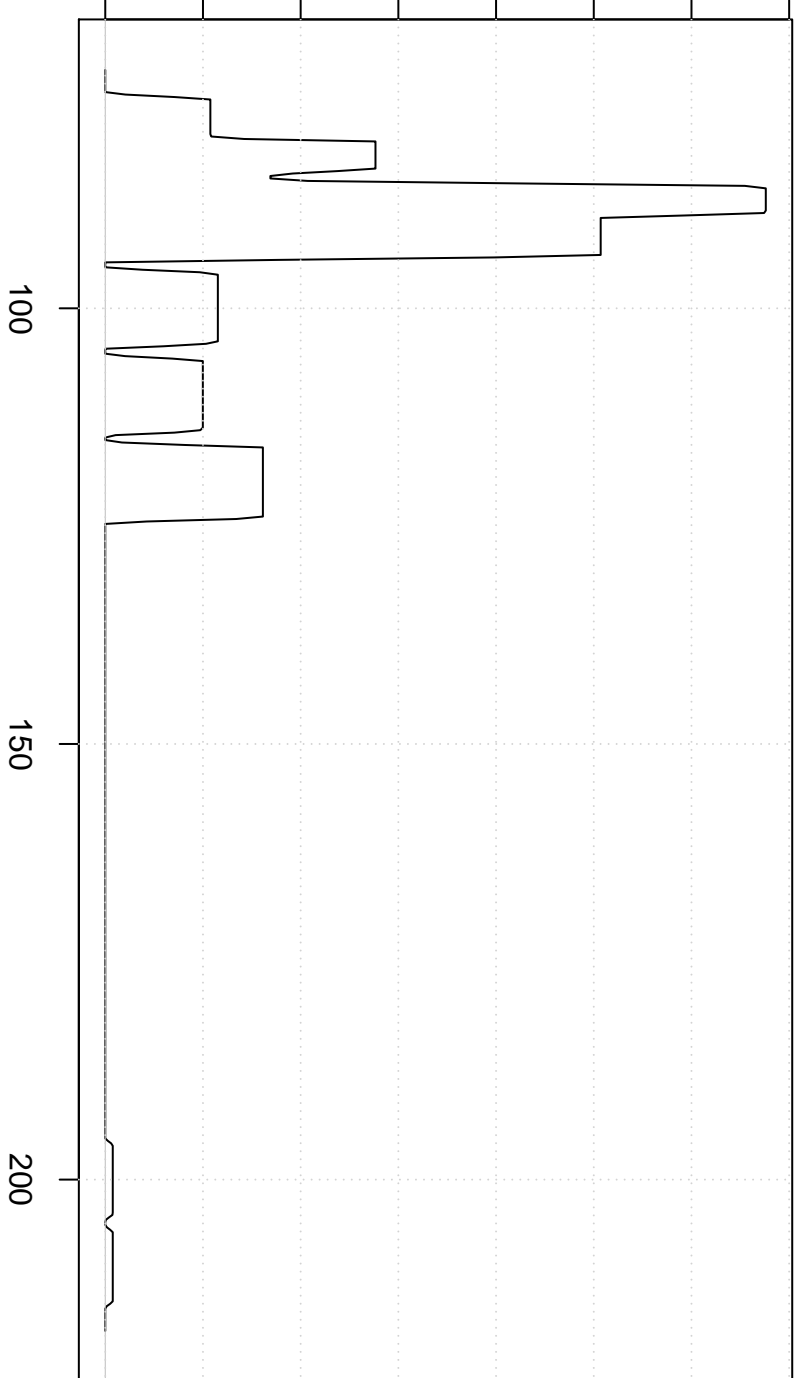

Gemiddelde uitgaven (.)

0.00 0.01 0.02 0.03 0.04 0.05 0.06 0.07

Rectangular Kernel

Aantal personen