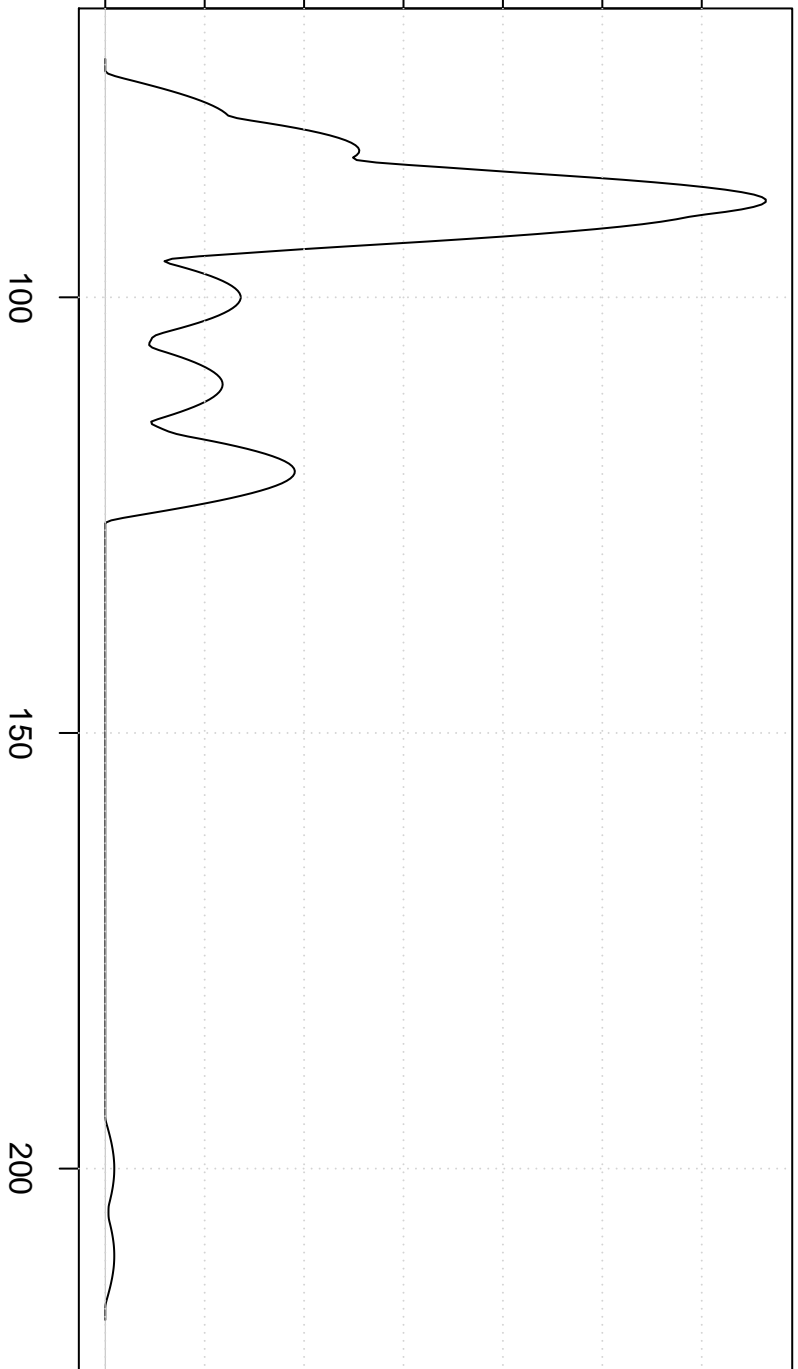

Gemiddelde uitgaven (.)

0.00 0.01 0.02 0.03 0.04 0.05 0.06

Optcosine Kernel

Aantal personen