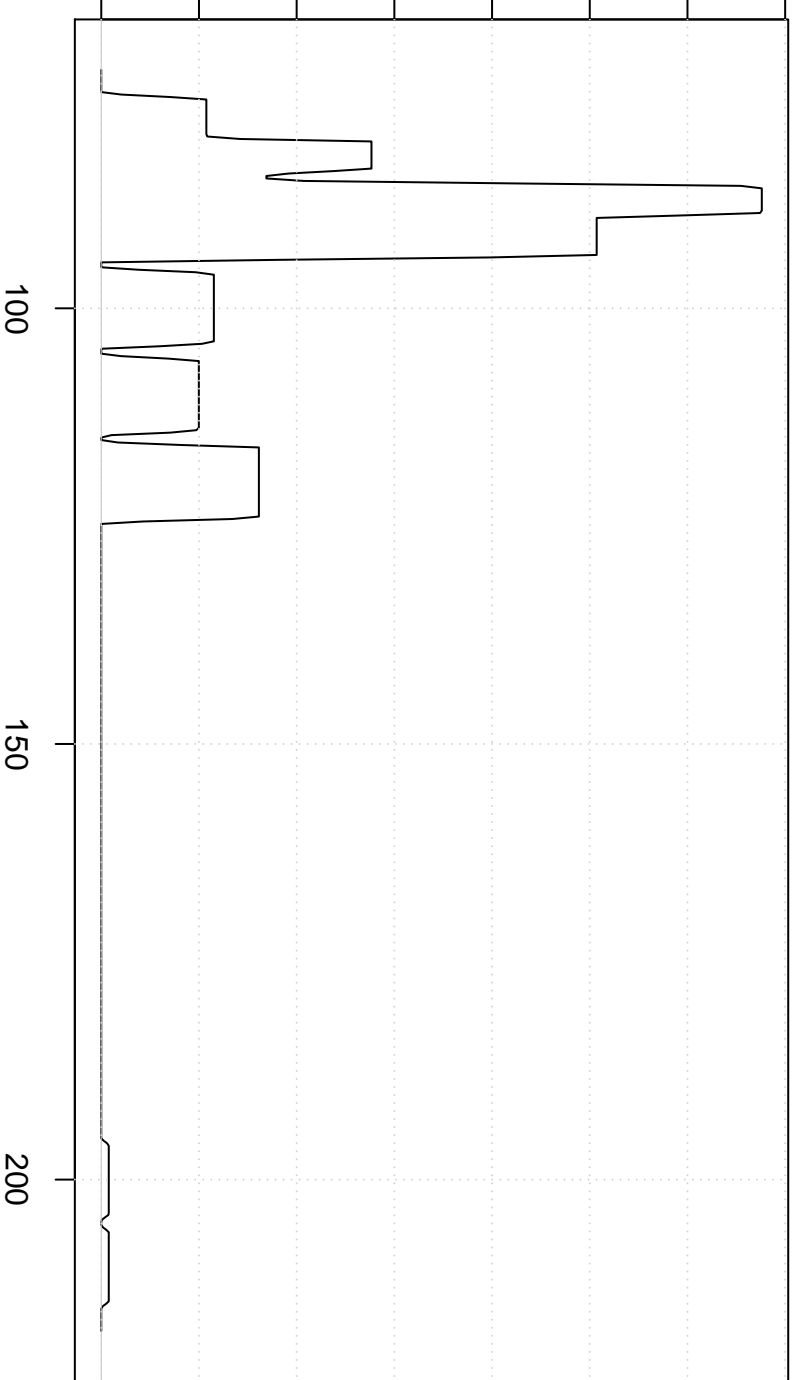

Density

0.00 0.01 0.02 0.03 0.04 0.05 0.06 0.07

Rectangular Kernel

Gemiddelde uitgave