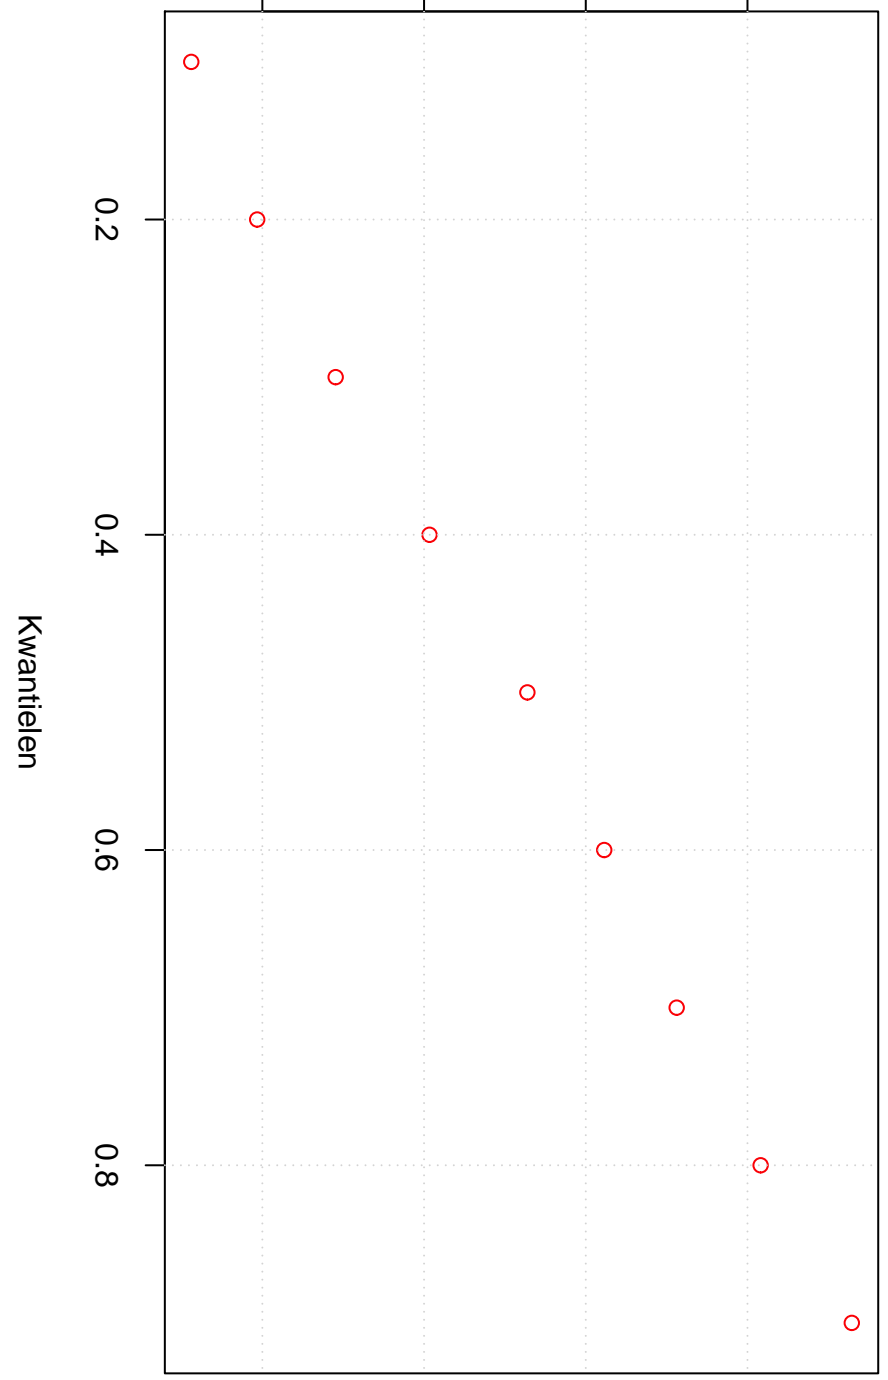

Gem. consumptieprijis bioscoop (euro)

3500000 4000000 4500000 5000000

Harrell-Davis kwantielen