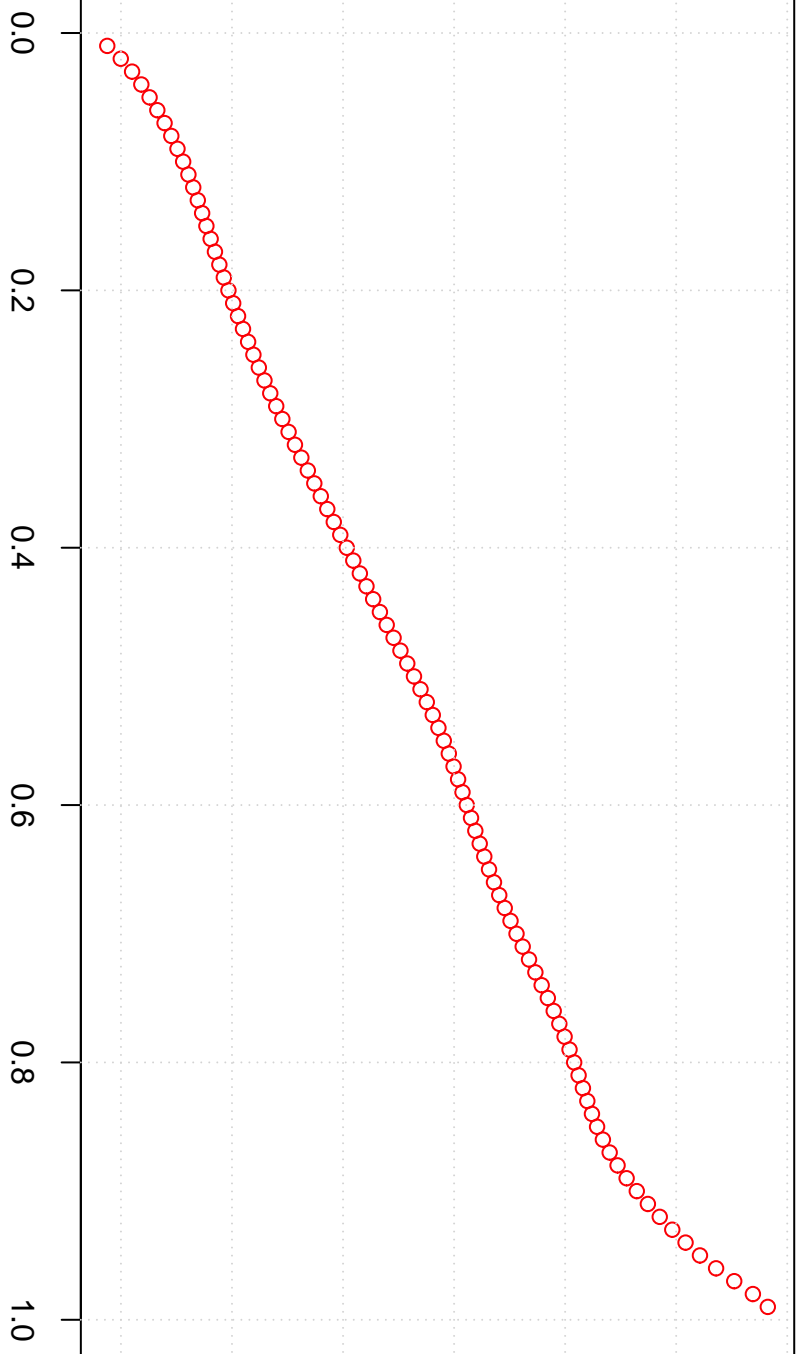

Maandcijfers Nederlandse Luchthaven

3000000 4000000 5000000 6000000

Harrell-Davis Quantiles