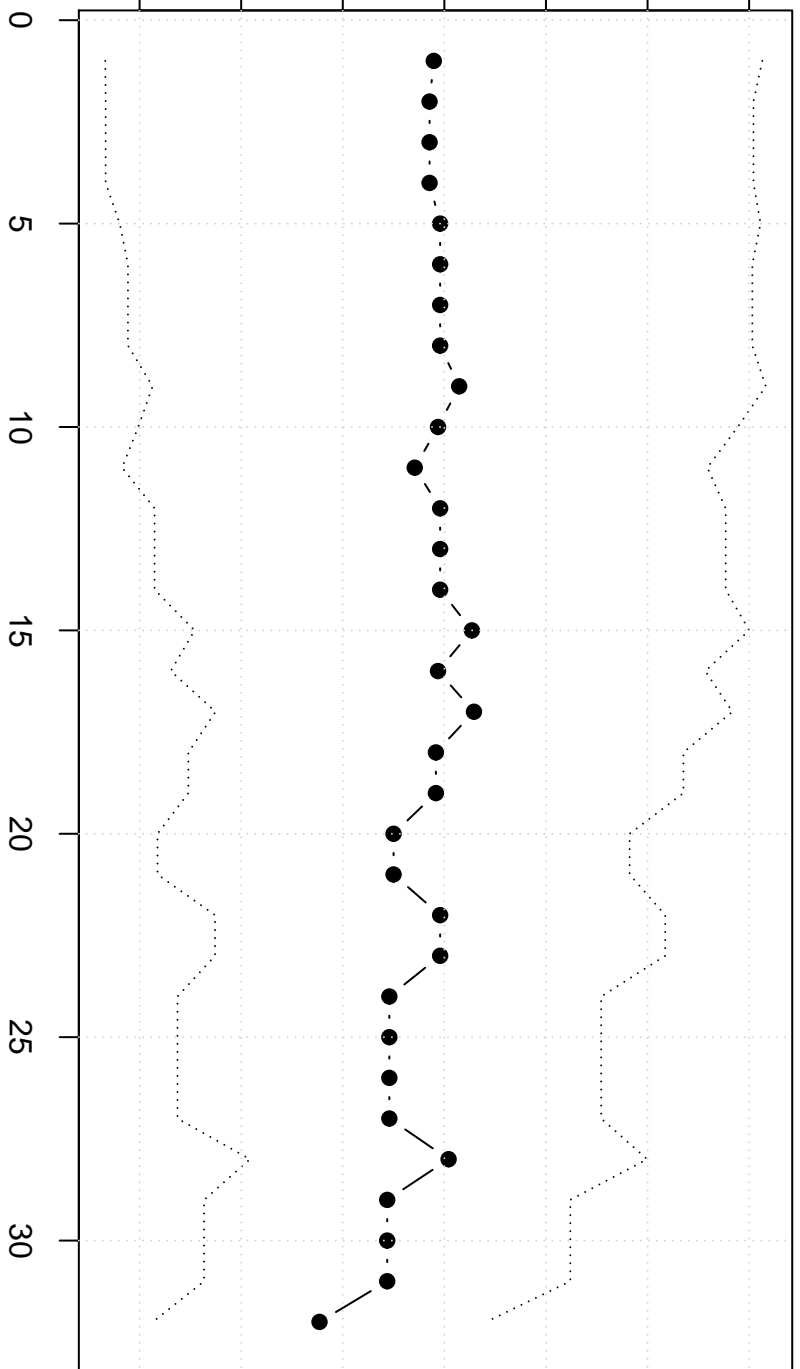

Winsorized Mean(j/n)

7.35 7.40 7.45 7.50 7.55 7.60 7.65

Centrummaten Werkzoekenden