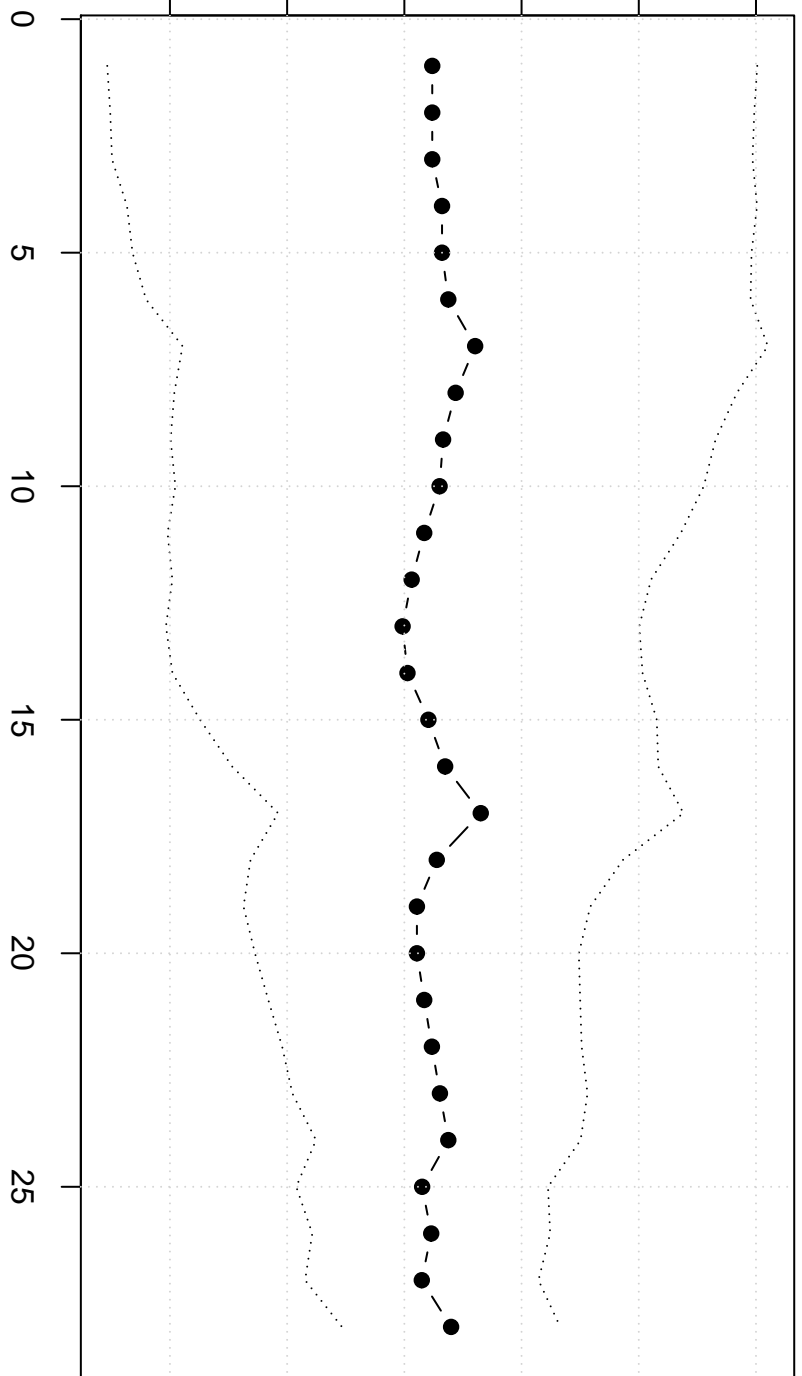

Winsorized Mean(j/n)

1160 1180 1200 1220 1240 1260

Asielverzoeken