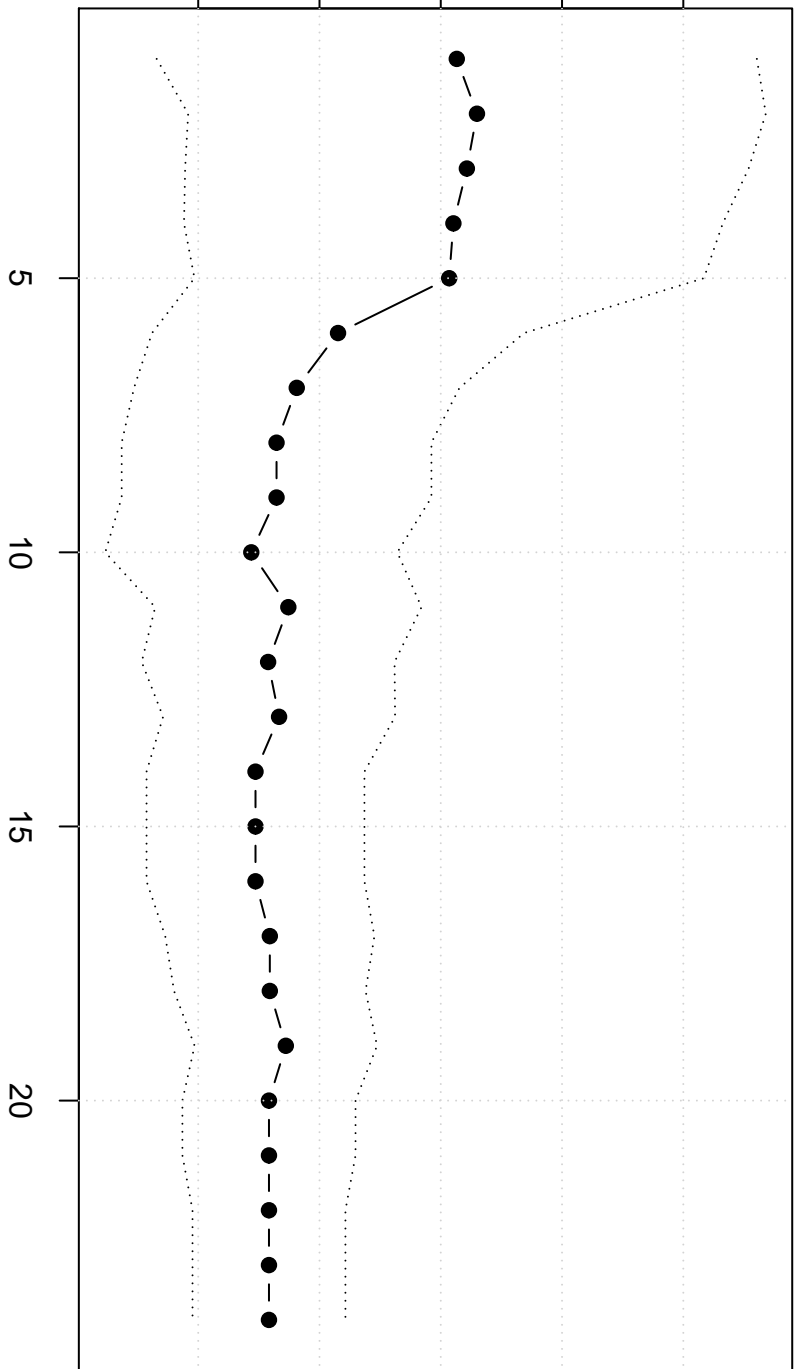

Winsorized Mean(j/n)

1.44 1.46 1.48 1.50 1.52

Titel