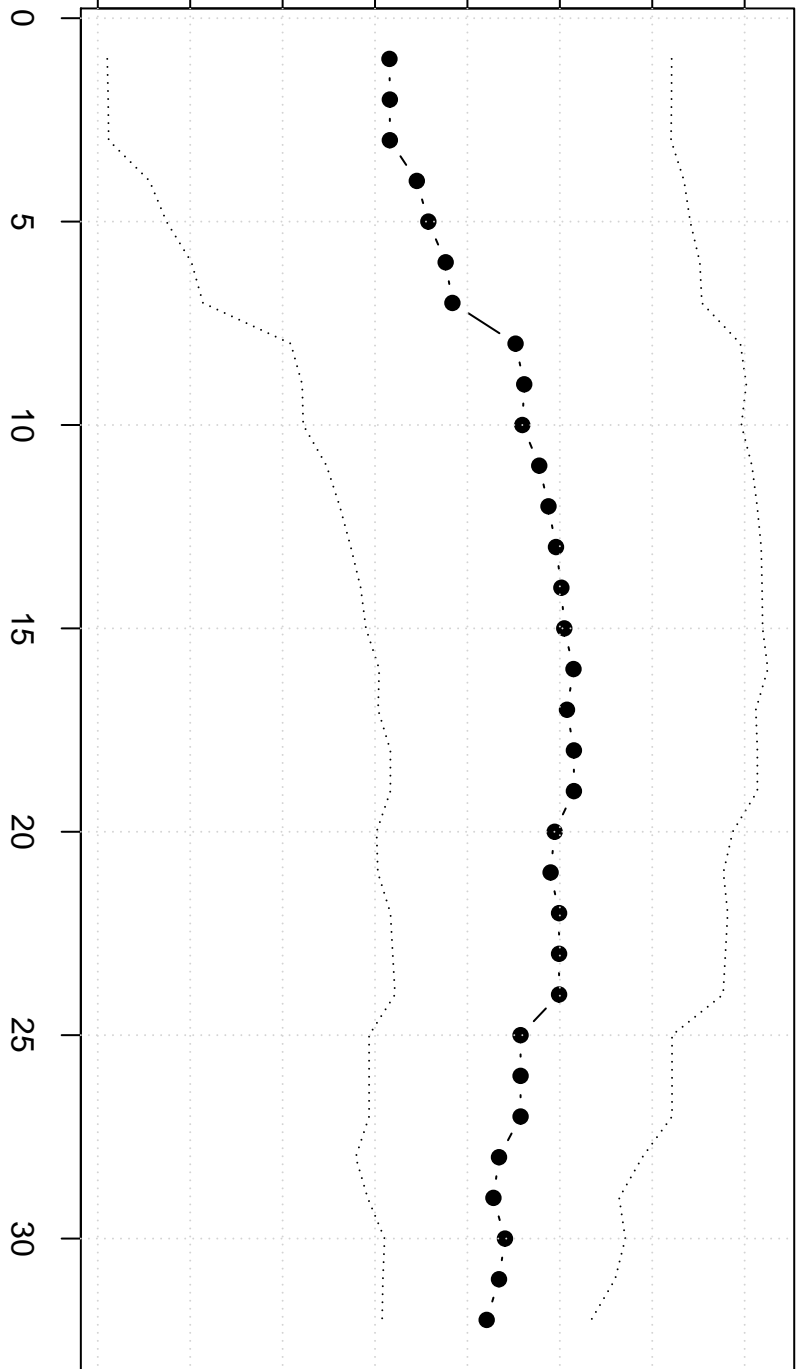

Winsorized Mean(j/n)

-2.5 -2.0 -1.5 -1.0 -0.5 0.0 0.5 1.0

Titel: