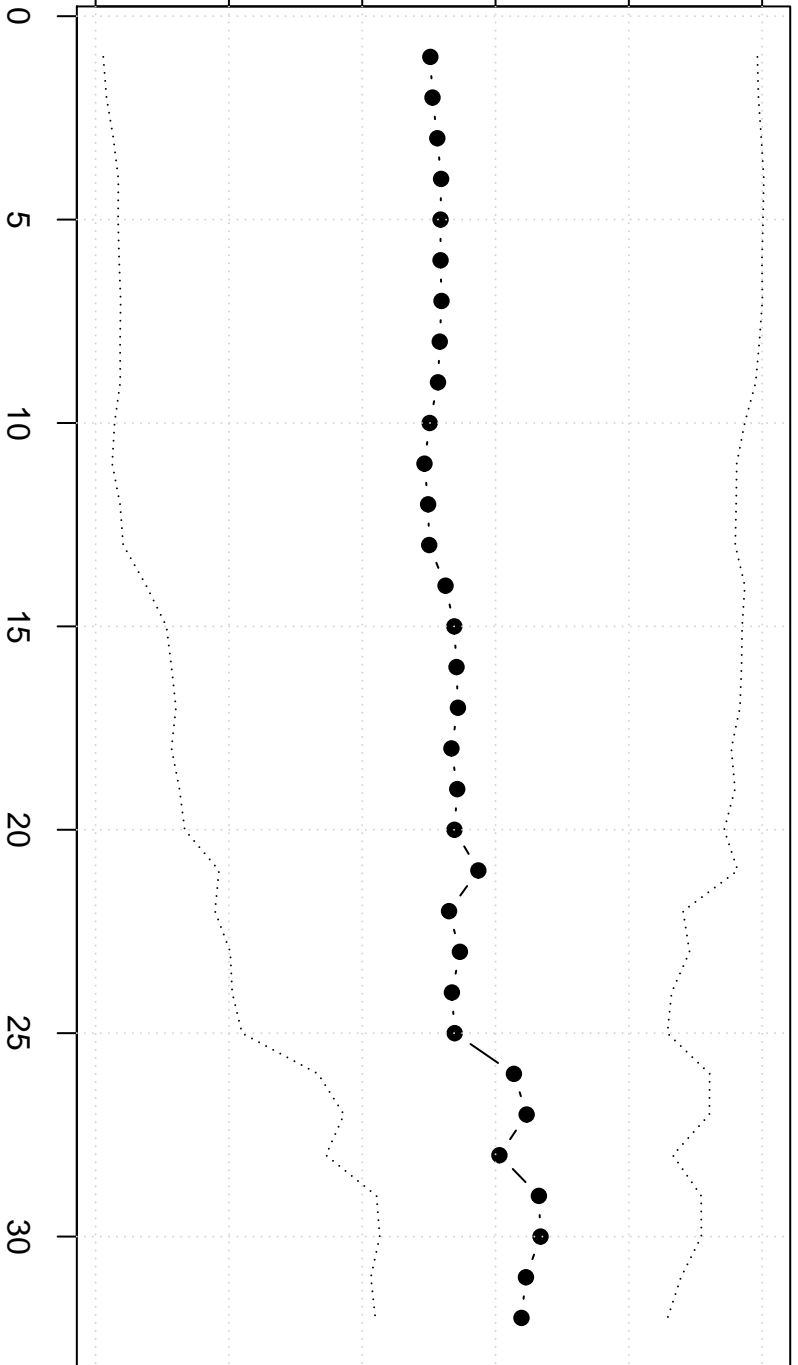

Winsorized Mean(j/n)

110.0 110.5 111.0 111.5 112.0 112.5

Centrummaten inflatie Europese Unie

j