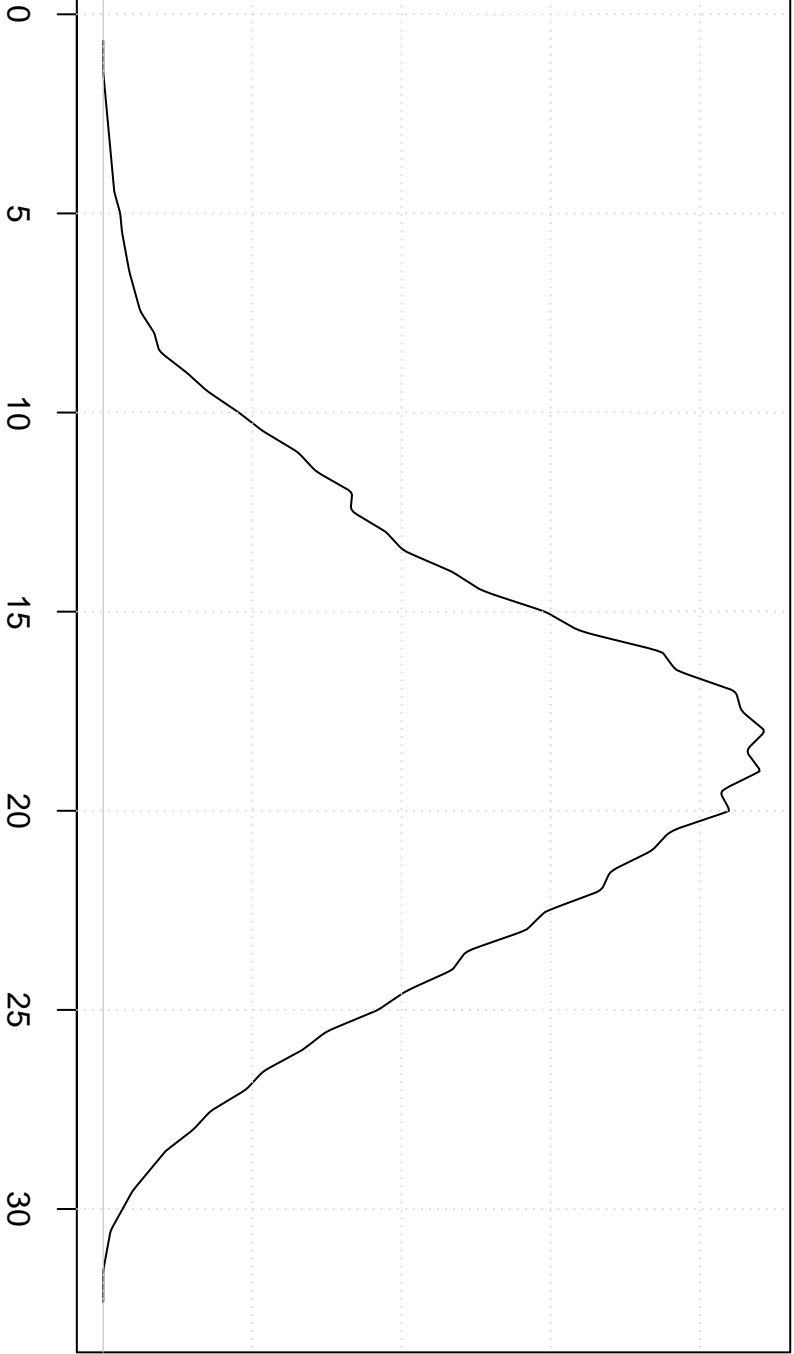

Density

0.00 0.02 0.04 0.06 0.08

**Triangular Kernel**

Value