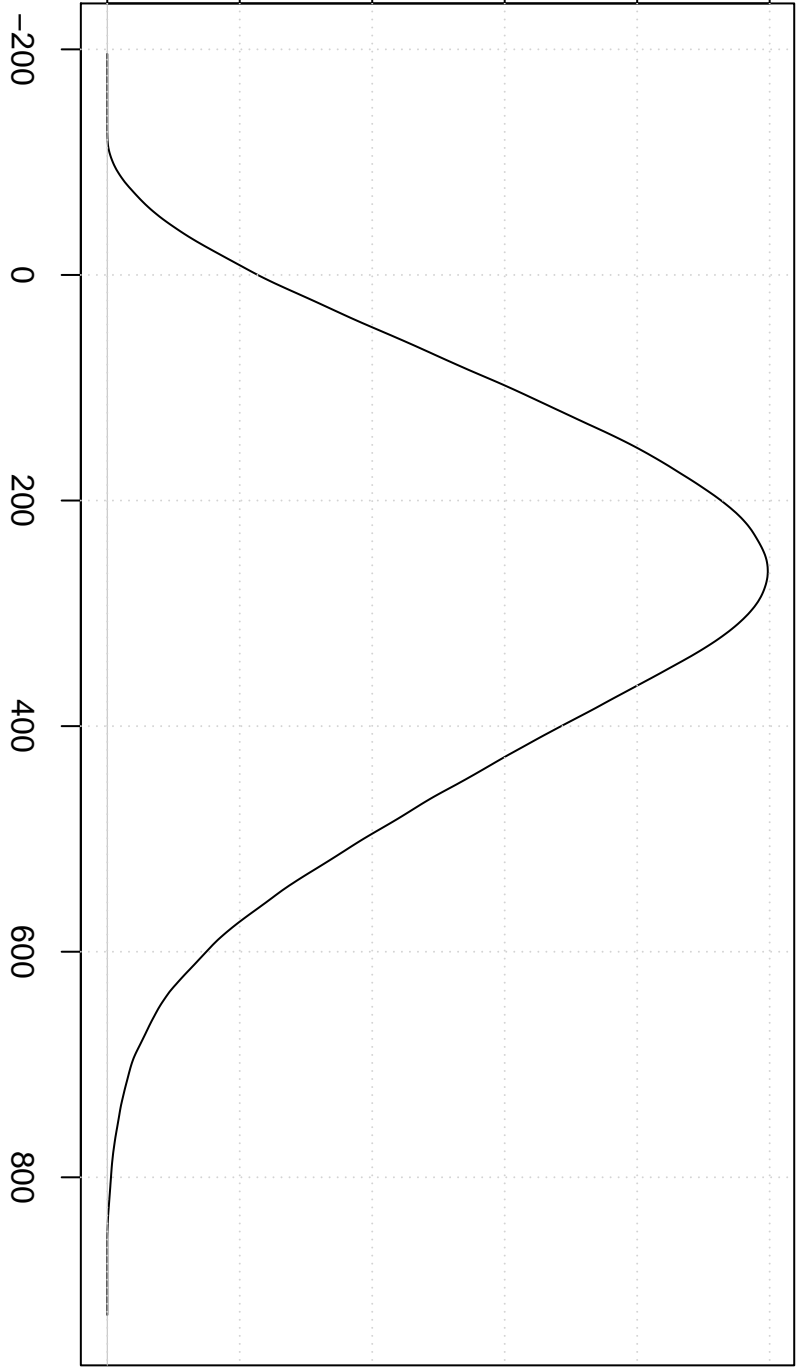

Density

0.0000 0.0005 0.0010 0.0015 0.0020 0.0025

**Optcosine Kernel**

Value